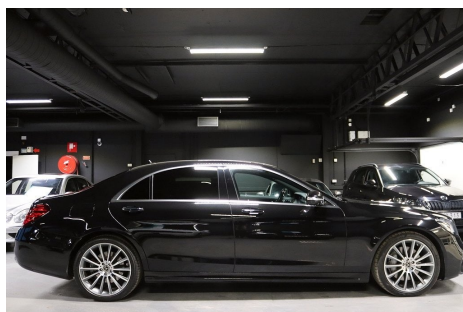

Mercedes S400 d · 2,9 · aut. 4Matic lang

Pris: 6.695,- pr. md.

(Restværdi: kr. 395.000)

Type: Personvogn

Modelår: 2018

1. indreg.: 01/2018

Kilometer: 65.000 km.

Brændstof: Diesel

Farve: Sortmetal

Antal døre: 4

· ****TAGES HJEM PÅ BESTILLING**** · Obsidiansortmetal · Sort læder · Bemærk det meget fine udstyr · Magic Vision Control · Airbag kan slås fra i pass side · Air Balance Pakke · Ambiente belysning · Alarm · Indstigningslister med lys · Fond Entertainment skærme · Lane Assist · Side Assist · Distronic Fartpilot · Dieselfyr med fj.betj. · Sikkerhedspakke bag · Kopholdere · 4 zonet aut klima · Bluetooth · Multi træ læderrat · 20" AMG mange egret fælge · El sæder med memory · Aut nedblændige spejle · El klapbare spejle · Multibeam LED · Aktiv Multikontur sæder for · El panoramaglastag · Keyless Entry & Go · Fjernlukning af bagklap · 360graders bakkamera · Park Assist · Mørke ruder · Soft Close på døre · El justerbar bagsæder med memory · Køl og varme i forsæder · Køl og varme i bagsæder · El solgardiner i bagdøre og bagrude · Burmester Sound · AMG Styling · Airmatic undervogn · ASR · Køl i handskerum · Dæktrykkontrol · Lyssensor · Regnsensor · Fjernlysassistent · Comand Navi · Færdseltavlegenkendelse · Varme i rattet · Trådløs ladning af tlf · Rejseregner · Analogur · Leasing · 12mdr á 6695kr+moms · 1gangsydelse 120.000kr+moms · Restværdi som kunde indestår for 395.000kr+moms+afgift · Kontantsalgspris 1.299.900kr · ****TAGES HJEM PÅ BESTILLING**** ·

Motor	Ydelse	Transmission	Mål	Økonomi
Volume: 2,9	Effekt: 340 HK.	4-hjulstræk	Længde: 527 cm.	Tank: 70 l.
Cylinder: 6	Moment: 700	Gear: Automatgear	Bredde: 191 cm.	Km/l: 17,5 l.
Antal ventiler: 24	Topfart: 250 ktm/t.		Højde: 150 cm	Ejerafgift:
	0-100 km/t.: 5,2 sek.		Vægt: 2.075 kg.	DKK 3.590
				Produktionsår:
				2018