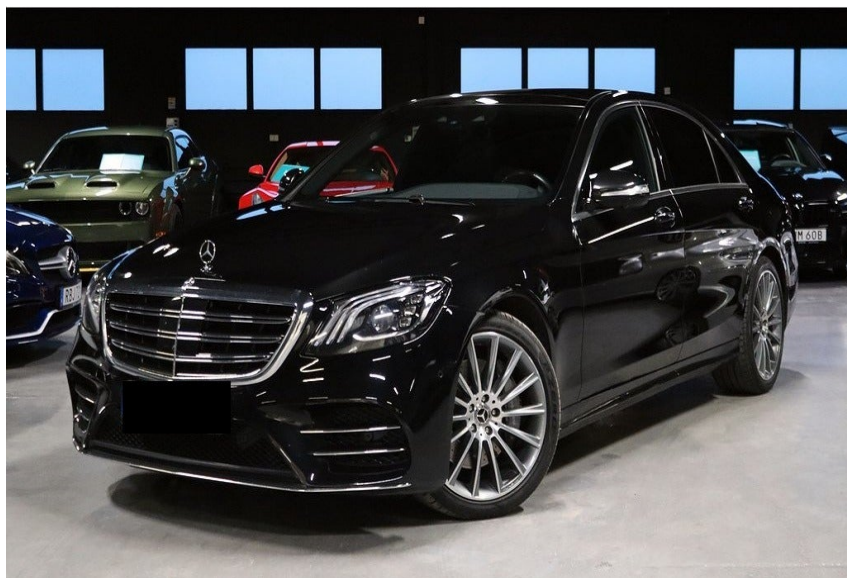

Mercedes S400 d · 2,9 · aut. 4Matic lang

Pris: 6.695,- pr. md.

(Restværdi: kr. 395.000)

Type: Personvogn

Modelår: 2018

1. indreg.: 01/2018

Kilometer: 65.000 km.

Brændstof: Diesel

Farve: Sortmetal

Antal døre: 4

· ****TAGES HJEM PÅ BESTILLING**** · Obsidiansortmetal · Sort læder · Bemærk det meget fine udstyr · Magic Vision Control · Airbag kan slås fra i pass side · Air Balance Pakke · Ambiente belysning · Alarm · Indstigningslister med lys · Fond Entertainment skærme · Lane Assist · Side Assist · Distronic Fartpilot · Dieselfyr med fj.betj. · Sikkerhedspakke bag · Kopholdere · 4 zonet aut klima · Bluetooth · Multi træ læderrat · 20" AMG mange egret fælge · El sæder med memory · Aut nedblændige spejle · El klapbare spejle · Multibeam LED · Aktiv Multikontur sæder for · El panoramaglastag · Keyless Entry & Go · Fjernlukning af bagklap · 360graders bakkamera · Park Assist · Mørke ruder · Soft Close på døre · El justerbar bagsæder med memory · Køl og varme i forsæder · Køl og varme i bagsæder · El solgardiner i bagdøre og bagrude · Burmester Sound · AMG Styling · Airmatic undervogn · ASR · Køl i handskerum · Dæktrykkontrol · Lyssensor · Regnsensor · Fjernlysassistent · Comand Navi · Færdseltavlegenkendelse · Varme i rattet · Trådløs ladning af tlf · Rejseregner · Analogur · Leasing · 12mdr á 6695kr+moms · 1gangsydelse 120.000kr+moms · Restværdi som kunde indestår for 395.000kr+moms+afgift · Kontantsalgspris 1.299.900kr · ****TAGES HJEM PÅ BESTILLING**** ·

Motor	Ydelse	Transmission	Mål	Økonomi
Volume: 2,9	Effekt: 340 HK.	4-hjulstræk	Længde: 527 cm.	Tank: 70 l.
Cylinder: 6	Moment: 700	Gear: Automatgear	Bredde: 191 cm.	Km/l: 17,5 l.
Antal ventiler: 24	Topfart: 250 ktm/t.		Højde: 150 cm	Ejerafgift:
	0-100 km/t.: 5,2 sek.		Vægt: 2.075 kg.	DKK 3.590
				Produktionsår:
				2018