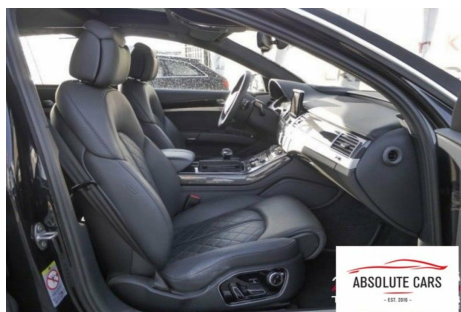

Forhør om leasing og finansieringsmuligheder · Phantomsortmetal · Sort læder · Bemærk det fine udstyr · Sat helt rigtig sammen · Lyspakke indvendig og udvendig · Fjernlysassistent · Aktiv fartpilot · Færdseltavlegenkendelse · LED forlygter · Lygtevaskere · Regnsensor · Aut nedblændige spejle · Varme dæmpende ruder · El solgardin · Ambiente belysning · Varme i forrude · Lyssensor · Audi Connect · MMI Navi Plus · DAB radio · Bluetooth · MMI Navi Touch · BOSE sound · Audi Music Interface · 4 zonet aut klima · El glassoltag · Sædevarme for og bag · Armlæn for og bag · Benzinfyr · Dynamikstyring · El justerbar ratstamme · Keyless Entry & Go · Aut bagklap · Køl og varme i forsæder · Massage i forsæder · Audi Drive Select · Kopholder for og bag · Multirat · Boardcomputer · Gennemlæsningsystem · Alu interiør · Adaptive Air Suspension Sport · Alufælge · El-spejle med varme · El-klapbare spejle · Svingbart træk · Soft Close på døre · Sportsudstødning · Airbags · Sort alcantara himmel · Leasingtilbud · 12mdr á 7954kr plus moms · 1gangsydelse 99.000kr plus moms · Restværdi som kunde indestår 280.000kr plus moms plus afgift · Der tages forbehold for endelig udregning og godkendelse ·

Motor	Ydelse	Transmission	Mål	Økonomi
Volume: 4,0	Effekt: 520 HK.	4-hjulstræk	Længde: 514 cm.	Tank: 82 l.
Cylinder: 8	Moment: 650	Gear: Automatgear	Bredde: 195 cm.	Km/l: 10,4 l.
Antal ventiler: 32	Topfart: 250 ktm/t.		Højde: 146 cm	Ejerafgift:
	0-100 km/t.: 4,10 sek.		Vægt: 1.965 kg.	DKK 3.410
				Produktionsår:
				2015