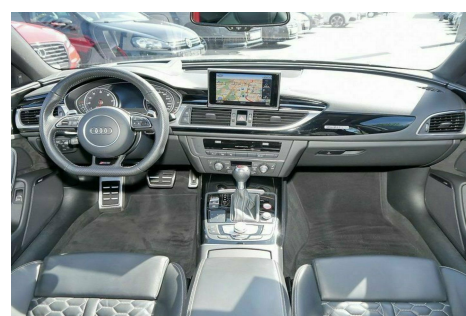

Audi RS6 · 4,0 · TFSi Avant quattro Tiptr.

Pris: 4.668,- pr. md.

(Restværdi: kr. 350.000)

Type: Personvogn

Modelår: 2016

1. indreg.: 02/2016

Kilometer: 65.000 km.

Brændstof: Benzin

Farve: Grå

Antal døre: 5

· Forhør om leasing og finansiering · Nardogrå bil · Sort læder med hvide syninger · Røde Seler · Danmark fedeste RS6'er · El-spejle med varme · El-klapbare spejle · Aut nedblændige spejle · Park Assist · Omgivningskameraer · Keyless Entry & Go · RS Sportsundervogn Plus med Dynamic Ride Control · Head Up Display · Keramiske bremses · Soft Close på døre · Audi Matrix forlygter · Dynamikpakke Plus · 4 zonet aut klima · Alarm · LED baglygter med Dynamisk blink · BOSE Sound · DAB radio · Audi Connect · Audi Phone Box · MMI Navi Plus · Adaptive Cruise Control · Dynamikstyring · Side Assist · Lane Assist · Speed Limit info · Sædevarme for og bag · RS sportsæder · El-sæder · Memory på førersæde · 4 vejs lændestøtte · Armlæn · RS multirat · El panoramaglastag · Audi Exclusive Eksteriørpakke med sorte rudeliste · gril og tagrælling · 3 bagsædepladser · RS sportsudstødning · Akustisk ruder · Ambiente belysning · Læder på armlæn og dørsider · Leasingtilbud · 12mdr á 4668kr+moms · 1gangsydelse 149.000kr+moms · Restværdi som kunde indestår for 350.000kr+moms+afgift · Der tages forbehold for endelig udregning og godkendelse · Bilen tages hjem på bestilling ·