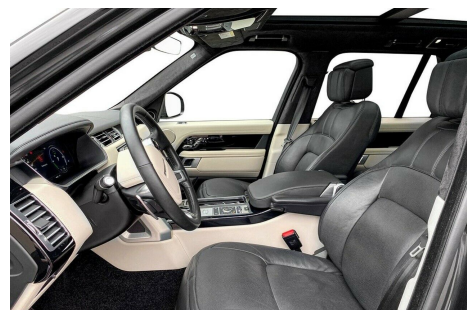

·**BILEN TAGES HJEM PÅ BESTILLING** · Forhør om leasing og finansieringsmuligheder · Carpathian Grey Metal · Sort læder · Sort himmel · Bemærk det meget fine udstyr · Udvendig temp måler · El ruder for og bag · El sæder for og bag · El for med memory · Køl og varme i forsæder · Køl og varme i bagsæder · 4 zonet aut klima · El-klapbare spejle · Varme i rattet · Multirat · Navi med touch · Digital instrumentering · Varme i forrude · Keyless Entry & Go · Regnsensor · Head Up Display · Side Assist · Parkeringsensor for og bag · 360 graders bakkamera · Akustiske ruder · Panoramaglastag · Adaptive Cruise Control · El nedfældbar bagsæder · Massage i forsæder · Motorvarmer · 4 vejs lændestøtte · Meridian Sound System · 22" fælge · Køl i midterkonsol · PIXEL LED forlygter · Executive Rear Seat · Leasing · 12mdr á 13.995kr+moms · 1gangsydelse 250.000kr+moms · Restværdi som kunde indestår for 560.000kr+moms+afgift · Kontantsalgspris nu 2.250.000kr · **BILEN TAGES HJEM PÅ BESTILLING** ·