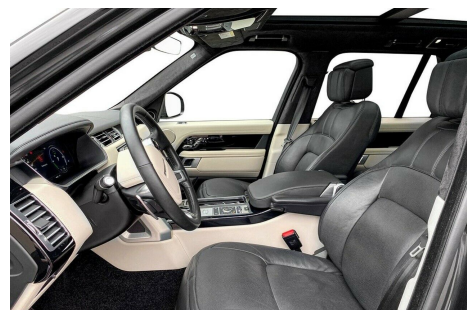

·\*\*BILEN TAGES HJEM PÅ BESTILLING\*\* · Forhør om leasing og finansieringsmuligheder · Carpathian Grey Metal · Sort læder · Sort himmel · Bemærk det meget fine udstyr · Udvendig temp måler · El ruder for og bag · El sæder for og bag · El for med memory · Køl og varme i forsæder · Køl og varme i bagsæder · 4 zonet aut klima · El-klapbare spejle · Varme i rattet · Multirat · Navi med touch · Digital instrumentering · Varme i forrude · Keyless Entry & Go · Regnsensor · Head Up Display · Side Assist · Parkeringssensor for og bag · 360 graders bakkamera · Akustiske ruder · Panoramaglastag · Adaptive Cruise Control · El nedfældbar bagsæder · Massage i forsæder · Motorvarmer · 4 vejs lændestøtte · Meridian Sound System · 22" fælge · Køl i midterkonsol · PIXEL LED forlygter · Executive Rear Seat · Leasing · 12mdr á 13.995kr+moms · 1gangsydelse 250.000kr+moms · Restværdi som kunde indestår for 560.000kr+moms+afgift · Kontantsalgspris nu 2.250.000kr · \*\*BILEN TAGES HJEM PÅ BESTILLING\*\* ·