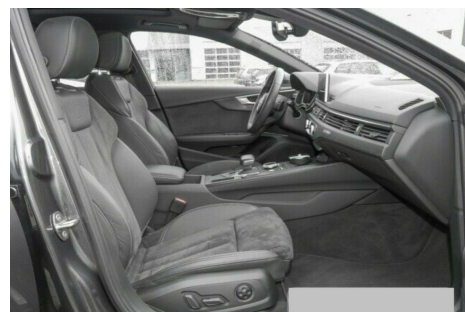

Audi A4 · 3,0 · TDi 272 Sport Avant quat. Tipt

Pris: 2.798,- pr. md.

(Restværdi: kr. 200.000)

Type: Personvogn

Modelår: 2016

1. indreg.: 05/2016

Kilometer: 51.000 km.

Brændstof: Diesel

Farve: Koksmetal

Antal døre: 5

· Forhør om leasing og finansieringsmuligheder · Daytonagråmetal · Sort S-Line dellæder · Bemærk det meget fine udstyr · MMI Navi Plus · Park Assist · Parkeringsensor for og bag · Multirat · 3 eget læderrat · Head Up Display · Bluetooth · Adaptive Cruise Control · Bang & Olufsen Sound · 19" fælge · S-Line Selection · S-Line Sportpakke · Glanspakke · Side Assist · Lane Assist · Bakkamera med Top View · 360 graders kamera · Færdseltavlegenkendelse · Matrix Beam LED · LED kørelys · Regnsensor · Aut nedblændige spejle · Ambiente belysning · Lyssensor · Audi Connect · DAB radio · Bluetooth · 3 zonet aut klima · El panoramaglastag · El-sæder · 4 vejs lændestøtte · Sædevarme for og bag · Sportsæder · Armlæn · Keyless Go · El-ruder · Aut bagklap · Audi Drive Select · Audi Virtual Cockpit · Boardcomputer · El-spejle med varme · El-klapbare spejle · Svingbart træk · LED baglygter med dynamisk blink · S-Line eksteriorpakke · Køassist · Leasingtilbud · 12mdr á 2798kr+moms · 1gangsydelse 79.000kr + moms · Restværdi som kunde indestår for 200.000kr+moms+afgift · Der tages forbehold for endelig udregning og godkendelse · Bilen tages hjem på bestilling ·