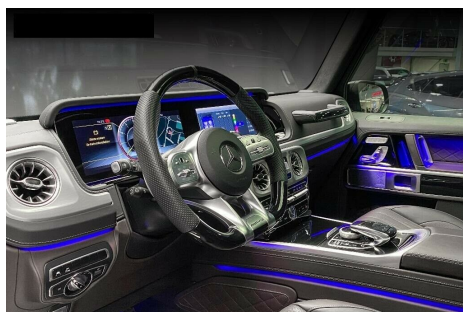

Farve:

Antal døre: 5

· ****TAGES HJEM PÅ BESTILLING**** · Designo Olive Green · Læder Nappa Brun · Rigtig fed G-klasse i den rigtige farve kombination · Ambiente belysning · AMG Drivers Package · Træk · DAB radio · Alarm · Exclusive Interiør · Designo Himmel · Rammeløs indvendig spejl · Dødvinkel Assist · DISTRONIC Fartpilot · Varme i forrude · Køl og varme i forsæder · Bagagerumsafdækning · Widescreen Cockpit · AMG Performance rat i træ/læder · Multirat med varme · 22" AMG fælge · Multibeam LED · Night Pakke · 360graders bakkamera · El soltag · Sideairbags bag · Burmester Sound · Benzinfyr · ABS · ASR · El-spejle med varme · Blink i spejle · AMG indstigningslister · Trinbræder · Kopholder · Keyless Start · Armlæn for og bag · Regnsensor · Sædevarme for og bag · AMG Performance udstødning · Comand Navi · Lane Assist · Færdseltavlegenkendelse · 9 trin aut gear · 3 zonet aut klima · El sæder · Memory på førersæde · Leasingtilbud · 12mdr á 23.995kr+moms · 1gangsydelse 250.000kr+moms · Restværdi som kunde indestår for 950.000kr+moms+afgift · Kontantsalgpris 3.250.000kr · ****BILEN TAGES HJEM PÅ BESTILLING**** ·