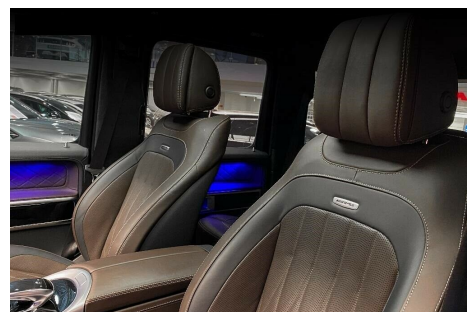

Farve:

Antal døre: 5

· ****TAGES HJEM PÅ BESTILLING**** · Designo Olive Green · Læder Nappa Brun · Rigtig fed G-klasse i den rigtige farve kombination · Ambiente belysning · AMG Drivers Package · Træk · DAB radio · Alarm · Exclusive Interiør · Designo Himmel · Rammeløs indvendig spejl · Dødvinkel Assist · DISTRONIC Fartpilot · Varme i forrude · Køl og varme i forsæder · Bagagerumsafdækning · Widescreen Cockpit · AMG Performance rat i træ/læder · Multirat med varme · 22" AMG fælge · Multibeam LED · Night Pakke · 360graders bakkamera · El soltag · Sideairbags bag · Burmester Sound · Benzinfyr · ABS · ASR · El-spejle med varme · Blink i spejle · AMG indstigningslister · Trinbræder · Kopholder · Keyless Start · Armlæn for og bag · Regnsensor · Sædevarme for og bag · AMG Performance udstødning · Comand Navi · Lane Assist · Færdseltavlegenkendelse · 9 trin aut gear · 3 zonet aut klima · El sæder · Memory på førersæde · Leasingtilbud · 12mdr á 23.995kr+moms · 1gangsydelse 250.000kr+moms · Restværdi som kunde indestår for 950.000kr+moms+afgift · Kontantsalgpris 3.250.000kr · ****BILEN TAGES HJEM PÅ BESTILLING**** ·