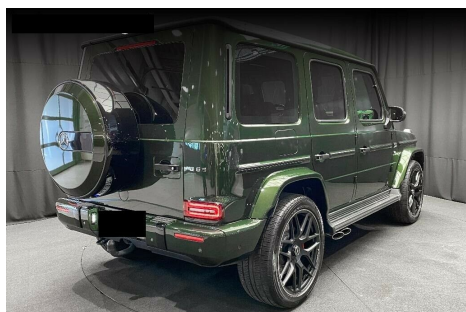

Mercedes G63 · 4,0 · AMG aut.

Pris: 23.995,- pr. md.

(Restværdi: kr. 950.000)

Type: Personvogn

Modelår: 2019

1. indreg.: 06/2019

Kilometer: 20.000 km.

Brændstof: Benzin

Farve:

Antal døre: 5

· ****TAGES HJEM PÅ BESTILLING**** · Designo Olive Green · Læder Nappa Brun · Rigtig fed G-klasse i den rigtige farve kombination · Ambiente belysning · AMG Drivers Package · Træk · DAB radio · Alarm · Exclusive Interiør · Designo Himmel · Rammeløs indvendig spejl · Dødvinkel Assist · DISTRONIC Fartpilot · Varme i forrude · Køl og varme i forsæder · Bagagerumsafdækning · Widescreen Cockpit · AMG Performance rat i træ/læder · Multirat med varme · 22" AMG fælge · Multibeam LED · Night Pakke · 360graders bakkamera · El soltag · Sideairbags bag · Burmester Sound · Benzinfyr · ABS · ASR · El-spejle med varme · Blink i spejle · AMG indstigningslister · Trinbræder · Kopholder · Keyless Start · Armlæn for og bag · Regnsensor · Sædevarme for og bag · AMG Performance udstødning · Comand Navi · Lane Assist · Færdseltavlegenkendelse · 9 trin aut gear · 3 zonet aut klima · El sæder · Memory på førersæde · Leasingtilbud · 12mdr á 23.995kr+moms · 1gangsydelse 250.000kr+moms · Restværdi som kunde indestår for 950.000kr+moms+afgift · Kontantsalgpris 3.250.000kr · ****BILEN TAGES HJEM PÅ BESTILLING**** ·

Motor	Ydelse	Transmission	Mål	Økonomi
Volume: 4,0	Effekt: 585 HK.	4-hjulstræk	Længde: 488 cm.	Tank: 100 l.
Cylinder: 8	Moment: 850	Gear: Automatgear	Bredde: 198 cm.	Km/l: 7,6 l.
Antal ventiler: 32	Topfart: 220 km/t.		Højde: 197 cm	Ejerafgift:
	0-100 km/t.: 4,5 sek.		Vægt: 2.560 kg.	DKK 6.310
				Produktionsår:
				2019