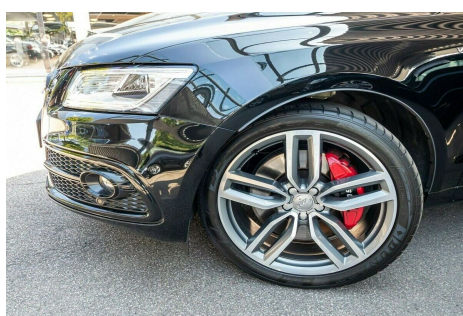

# Audi SQ5 · 3,0 · TDi 340 quattro Tiptr.

**Pris: 3.595,- pr. md.**

( Restværdi: kr. 220.000 )

Type: Personvogn

Modelår: 2016

1. indreg.: 07/2016

Kilometer: 30.000 km.

Brændstof: Diesel

Farve: Sortmetal

Antal døre: 5

· Forhør om leasing og finansieringsmuligheder · Mythosortmetal · Sort læder med hvide syninger · Bemærk det meget fine udstyr · El-spejle med varme · El-klapbare spejle · Aut nedblændige spejle · Parkeringsensor for og bag · Bakkamera · 3 zonet aut klima · Sideairbags bag · Audi Drive Select · Keyless Entry og Go · S Sportsundervogn · Tåglygter · Xenon Plus · LED forlygter · Bang & Olufsen Sound · DAB radio · Audi Music Interface · MMI Navi Plus · Adaptive Cruise Control · Dynamikstyring · Adaptive Light · Side Assist · Fjernlysassistent · Lyssensor · Regnsensor · Multirat med flad bund · El-sæder · Memory på førersæde · 4 vejs lændestøtte · Armlæn · Sportsæder · Førerinformationssystem i farve · Justerbar bagsæder · El panoramaglastag · Mørke ruder · El bagklap · 21" fælg · Dieselfyr · Audi Exclusive Sort glanspakke · Leasingtilbud · 12mdr á 3595kr+moms · 1gangsydelse 89.000kr+moms · Restværdi som kunde indestår for 220.000kr+moms+afgift · Der tages forbehold for endelig udregning og godkendelse ·

Motor	Ydelse	Transmission	Mål	Økonomi
Volume: 3,0	Effekt: 340 HK.	4-hjulstræk	Længde: 464 cm.	Tank: 75 l.
Cylinder: 6	Moment: 650	Gear: Automatgear	Bredde: 191 cm.	Km/l: 15,2 l.
Antal ventiler: 24	Topfart: 250 ktm/t.		Højde: 162 cm	Ejerafgift:
	0-100 km/t.: 5,10 sek.		Vægt: 2.075 kg.	DKK 3.860
				Produktionsår:
				2016