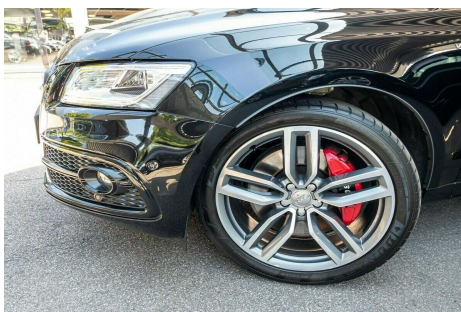

Audi SQ5 · 3,0 · TDi 340 quattro Tiptr.

Pris: 3.595,- pr. md.

(Restværdi: kr. 220.000)

Type: Personvogn

Modelår: 2016

1. indreg.: 07/2016

Kilometer: 30.000 km.

Brændstof: Diesel

Farve: Sortmetal

Antal døre: 5

· Forhør om leasing og finansieringsmuligheder · Mythosortmetal · Sort læder med hvide syninger · Bemærk det meget fine udstyr · El-spejle med varme · El-klapbare spejle · Aut nedblændige spejle · Parkeringsensor for og bag · Bakkamera · 3 zonet aut klima · Sideairbags bag · Audi Drive Select · Keyless Entry og Go · S Sportsundervogn · Tågelyster · Xenon Plus · LED forlygter · Bang & Olufsen Sound · DAB radio · Audi Music Interface · MMI Navi Plus · Adaptive Cruise Control · Dynamikstyring · Adaptive Light · Side Assist · Fjernlysassistent · Lyssensor · Regnsensor · Multirat med flad bund · El-sæder · Memory på førersæde · 4 vejs lændestøtte · Armlæn · Sportsæder · Førerinformationssystem i farve · Justerbar bagsæder · El panoramaglastag · Mørke ruder · El bagklap · 21" fælg · Dieselfyr · Audi Exclusive Sort glanspakke · Leasingtilbud · 12mdr á 3595kr+moms · 1gangsydelse 89.000kr+moms · Restværdi som kunde indestår for 220.000kr+moms+afgift · Der tages forbehold for endelig udregning og godkendelse ·

Motor	Ydelse	Transmission	Mål	Økonomi
Volume: 3,0	Effekt: 340 HK.	4-hjulstræk	Længde: 464 cm.	Tank: 75 l.
Cylinder: 6	Moment: 650	Gear: Automatgear	Bredde: 191 cm.	Km/l: 15,2 l.
Antal ventiler: 24	Topfart: 250 ktm/t.		Højde: 162 cm	Ejerafgift:
	0-100 km/t.: 5,10 sek.		Vægt: 2.075 kg.	DKK 3.860
				Produktionsår:
				2016