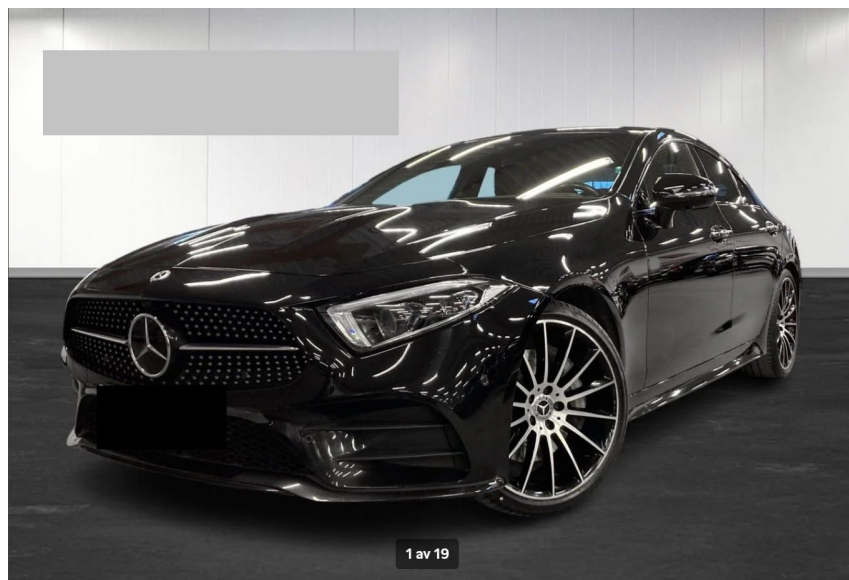

Mercedes CLS400 d · 2,9 · AMG Line Coupé aut. 4Matic

Pris: 5.695,- pr. md.

(Restværdi: kr. 280.000)

Type: Personvogn

Modelår: 2020

1. indreg.: 04/2020

Kilometer: 69.000 km.

Brændstof: Diesel

Farve: Sortmetal

Antal døre: 4

· ****BILEN TAGES HJEM PÅ BESTILLING**** · Obsidiansortmetal · Sort læder · Bemærk det fine udstyr · AMG Eksterior · Fralægningspakke · Air Balance Pakke · Comand Navi · Færdseltavlegenkendelse · Alarm · Lane Assist · Side Assist · DISTRONIC Fartpilot · Fjernlukning af bagklap · Trådløs ladning af tlf · Keyless Entry & Go · Widescreen Cockpit · 2 zonet aut klima · 20" AMG fælge · El sæder med memory · Multibeam LED forlygter · Multikonturforsæder · Sædevarme for · Night Pakke · 360graders bakkamera · Nedfældbar bagsæder · El soltag · El klapbare spejle · El spejle med varme · Aut nedblændige spejle · Burmester Soundsystem · Touchpad · Dieselfyr · AMG interiør · El ruder for og bag · Dæktrykkontrol · Ambiente belysning · ESP · 9 trin aut gear · ISOFIX · Multirat · Leasingtilbud 12mdr á 5695kr+moms · 1gangsydelse 99.000kr+moms · Restværdi som kunde indestår for 280.000kr+moms+afgift · Kontantsalgpris 1.099.900kr · ****TAGES HJEM PÅ BESTILLING**** ·

Motor	Ydelse	Transmission	Mål	Økonomi
Volume: 2,9	Effekt: 340 HK.	4-hjulstræk	Længde: 509 cm.	Tank: 50 l.
Cylinder: 6	Moment: 700	Gear: Automatgear	Bredde: 189 cm.	Km/l: 18,3 l.
Antal ventiler: 24	Topfart: 250 ktm/t.		Højde: 144 cm	Ejeravgift:
	0-100 km/t.: 5,0 sek.		Vægt: 1.935 kg.	DKK 3.480
				Produktionsår:
				2020