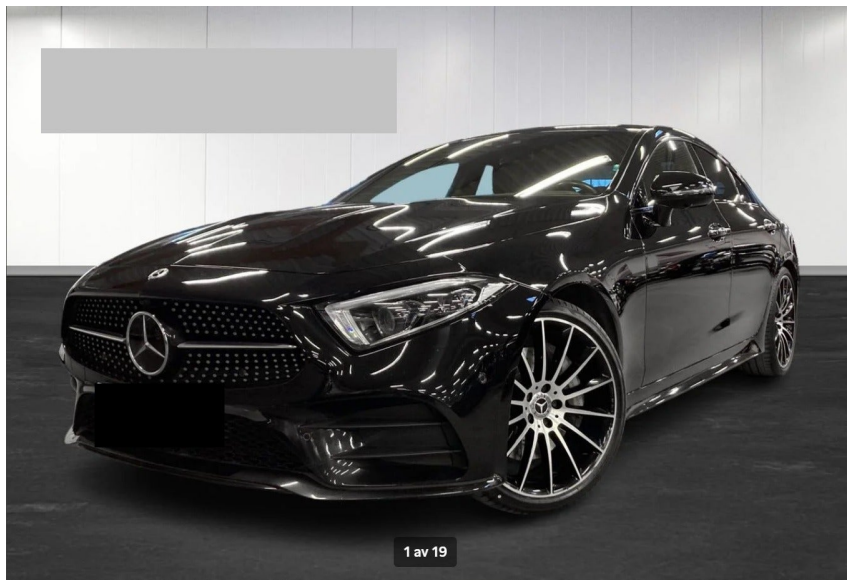

Mercedes CLS400 d · 2,9 · AMG Line Coupé aut. 4Matic

Pris: 5.695,- pr. md.

(Restværdi: kr. 280.000)

Type: Personvogn

Modelår: 2020

1. indreg.: 04/2020

Kilometer: 69.000 km.

Brændstof: Diesel

Farve: Sortmetal

Antal døre: 4

· ****BILEN TAGES HJEM PÅ BESTILLING**** · Obsidiansortmetal · Sort læder · Bemærk det fine udstyr · AMG Eksteriør · Fralægningspakke · Air Balance Pakke · Comand Navi · Færdseltavlegenkendelse · Alarm · Lane Assist · Side Assist · DISTRONIC Fartpilot · Fjernlukning af bagklap · Trådløs ladning af tlf · Keyless Entry & Go · Widescreen Cockpit · 2 zonet aut klima · 20" AMG fælge · El sæder med memory · Multibeam LED forlygter · Multikonturforsæder · Sædevarme for · Night Pakke · 360graders bakkamera · Nedfældbar bagsæder · El soltag · El klapbare spejle · El spejle med varme · Aut nedblændige spejle · Burmester Soundsystem · Touchpad · Dieselfyr · AMG interiør · El ruder for og bag · Dæktrykkontrol · Ambiente belysning · ESP · 9 trin aut gear · ISOFIX · Multirat · Leasingtilbud 12mdr á 5695kr+moms · 1gangsydelse 99.000kr+moms · Restværdi som kunde indestår for 280.000kr+moms+afgift · Kontantsalgpris 1.099.900kr · ****TAGES HJEM PÅ BESTILLING**** ·

Motor	Ydelse	Transmission	Mål	Økonomi
Volume: 2,9	Effekt: 340 HK.	4-hjulstræk	Længde: 509 cm.	Tank: 50 l.
Cylinder: 6	Moment: 700	Gear: Automatgear	Bredde: 189 cm.	Km/l: 18,3 l.
Antal ventiler: 24	Topfart: 250 ktm/t.		Højde: 144 cm	Ejeravgift:
	0-100 km/t.: 5,0 sek.		Vægt: 1.935 kg.	DKK 3.480
				Produktionsår:
				2020