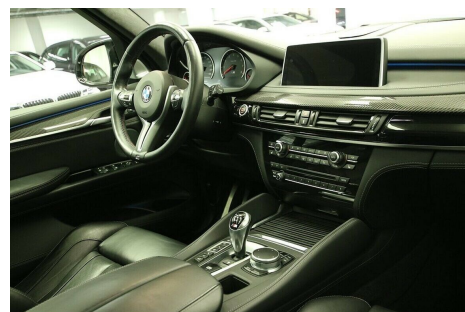

·**BILEN TAGES HJEM PÅ BESTILLING** · Forhør om leasing og finansieringsmuligheder · Donington Gråmetal · Sort Merino læder · Bemærk det meget fine udstyr · Helt rigtig sat sammen X5 M · Køl og varme i forsæder · Svingbart træk · Shadowline · Park Assist · Speed Limit info · Carbon interiørlister · Sort Alcantara himmel · 4 zonet aut klima · Komfort adgang · Varme i rattet · 21" fælge M fælge · M Drivers Package · M Multifunktionssæder · El panoramaglastag · Bakkamera · Sædevarme for og bag · Soft Close på døre · Solgardiner i bagdøre · Mørke ruder · Bang & Olufsen High-End Surround · Benzinfyr · Bakkamera med surround view · Fralægningspakke · Armlæn · Aut nedblændige spejle · El-klapbare spejle · El-spejle med varme · Bluetooth · Navi Proff · El-ruder · Fartpilot · El bagklap · Læder på instrumentbræt · M læderrat · Ambiente belysning · Læselamper · Adaptive LED forlygter · Kurvelys · Airbag kan slås fra i pass side · Alarm · Sporveksel alarm · Fjbetj.clåse · Head Up Display · Udvidet instrumentgruppe · 4 vejs lændestøtte · El justerbar ratstamme · M Drive · Lyssensor · Regnsensor · Keyless Entry & Go · El sæder med memory · Dynamisk Dæmper Control · Leasingtilbud · 12mdr á 5395kr+moms · 1gangsydelse 130.000kr+moms · Restværdi som kunde indestår for 320.000kr+moms+afgift · Bemærk vores restværdi i forhold til de andre · Der tages forbehold for endelig udregning og godkendelse ·

·**BILEN TAGES HJEM PÅ BESTILLING** ·

Motor	Ydelse	Transmission	Mål	Økonomi
Volume: 4,4	Effekt: 575 HK.	4-hjulstræk	Længde: 488 cm.	Tank: 85 l.
Cylinder: 8	Moment: 750	Gear: Automatgear	Bredde: 199 cm.	Km/l: 9 l.
Antal ventiler: 32	Topfart: 250 ktm/t.		Højde: 175 cm	Ejerafgift:
	0-100 km/t.: 4,2 sek.		Vægt: 2.250 kg.	DKK 4.900
				Produktionsår:
				2017