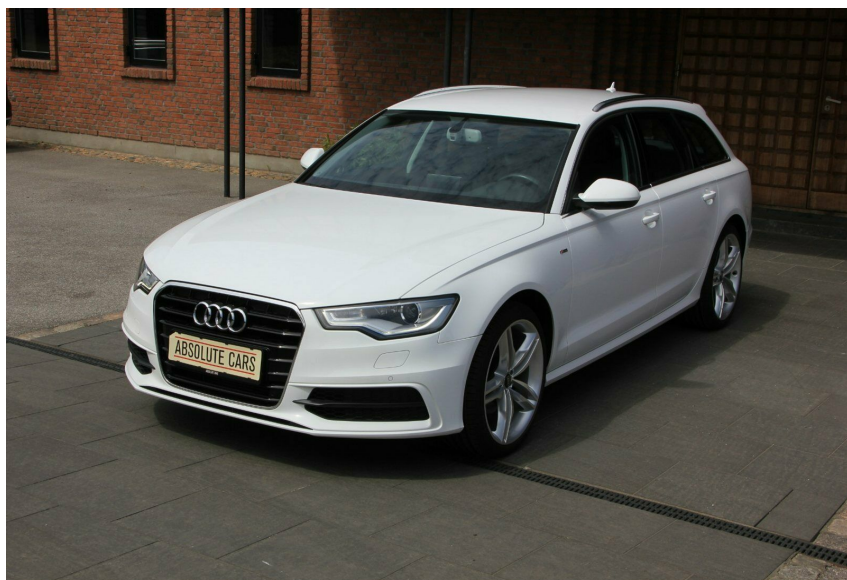

Audi A6 · 2,0 · TDi 177 S-line Avant

Pris: 249.900,-

Type: Personvogn
Modelår: 2013
1. indreg.: 06/2013
Kilometer: 99.000 km.
Brændstof: Diesel
Farve: Hvid
Antal døre: 5

· Forhør om billig finansiering · Ibisweiss · Bemærk det fine udstyr · Anhængertræk · Helt nye 20" fælge merpris 5000kr · Parkeringssensor for og bag med optisk visning · S-Line Eksteriørpakke · Fjernlysassistent · El bagklap · Aut nedblændig bakspejl · 4 zonet aut klima · 4 vejs lændestøtte · Læderrat med varme · Multirat · Lyspakke · Alufælge · MMI Navi Plus · Førerinformationsystem i farve · Nødhjul · Sædevarme · Xenon Plus forlygter · LED baglygter · Lygtevaskere · Airbags · Audi Drive Select · ESP · Kopholder · Glanspakke · ISOFIX · Armlæn · Boardcomputer · Nedfældbar bagsæder · Fj.betj.c.låse · ABS · ASR · El-spejle med varme · EDS · El-ruder for og bag · Fartpilot · Tågelygter · Dieselpartikelfilter · Startspærre ·

Motor	Ydelse	Transmission	Mål	Økonomi
Volume: 2,0	Effekt: 177 HK.	Forhjulstræk	Længde: 493 cm.	Tank: 65 l.
Cylinder: 4	Moment: 380	Gear: Manuel gear	Bredde: 187 cm.	Km/l: 20 l.
Antal ventiler: 16	Topfart: 222 km/t.		Højde: 146 cm	Ejeravgift: DKK 2.330
	0-100 km/t.: 9,00 sek.		Vægt: 1.640 kg.	Produktionsår: 2013