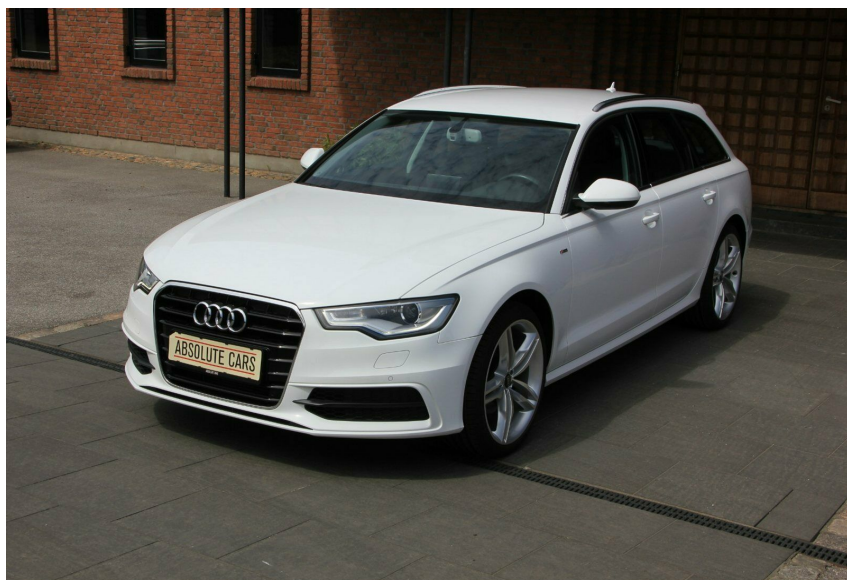

Audi A6 · 2,0 · TDi 177 S-line Avant

Pris: 249.900,-

Type: Personvogn
 Modelår: 2013
 1. indreg.: 06/2013
 Kilometer: 99.000 km.
 Brændstof: Diesel
 Farve: Hvid
 Antal døre: 5

· Forhør om billig finansiering · Ibisweiss · Bemærk det fine udstyr · Anhængertræk · Helt nye 20" fælge merpris 5000kr · Parkeringssensor for og bag med optisk visning · S-Line Eksteriørpakke · Fjernlysassistent · El bagklap · Aut nedblændig bakspejl · 4 zonet aut klima · 4 vejs lændestøtte · Læderrat med varme · Multirat · Lyspakke · Alufælge · MMI Navi Plus · Førerinformationsystem i farve · Nødhjul · Sædevarme · Xenon Plus forlygter · LED baglygter · Lygtevaskere · Airbags · Audi Drive Select · ESP · Kopholder · Glanspakke · ISOFIX · Armlæn · Boardcomputer · Nedfældbar bagsæder · Fj.betj.c.låse · ABS · ASR · El-spejle med varme · EDS · El-ruder for og bag · Fartpilot · Tågelygter · Dieselpartikelfilter · Startspærre ·

Motor	Ydelse	Transmission	Mål	Økonomi
Volume: 2,0	Effekt: 177 HK.	Forhjulstræk	Længde: 493 cm.	Tank: 65 l.
Cylinder: 4	Moment: 380	Gear: Manuel gear	Bredde: 187 cm.	Km/l: 20 l.
Antal ventiler: 16	Topfart: 222 ktm/t.		Højde: 146 cm	Ejerafgift:
	0-100 km/t.: 9,00 sek.		Vægt: 1.640 kg.	DKK 2.330
				Produktionsår:
				2013