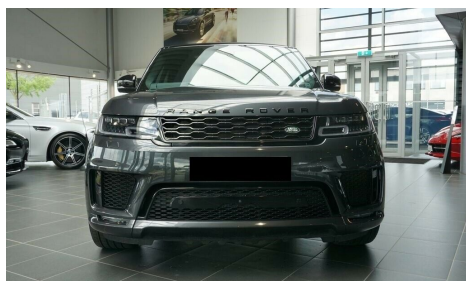

Land Rover Range Rover Sport · 2,0 · P400e HSE

Pris: 5.995,- pr. md.
(Restværdi: kr. 430.000)

Type: Personvogn
 Modelår: 2019
 1. indreg.: 04/2019
 Kilometer: 18.000 km.
 Brændstof: Benzin
 Farve: Gråmetal
 Antal døre: 5

· Forhør om leasing og finansieringsmuligheder · Carpathian Greymetal · Sort læder · 21" fælg · Panoramaglastag · Røde bremsekalibre · Varme i rattet · Keyless · Blind Spot Assist · Adaptive Cruise Control · Meridian Sound System · LED forlygter · Driver Condition Monitor · Lane Keeping Assist · Færdseltavlegenkendelse · Køl og varme i forsæder · Tonde ruder · 16 vejs el sæder med memory · Aut nedblændige spejle · Sort lakeret tag · Head Up Display · Navi med touch · 360graders bakkamera · Leasingtilbud · 12mdr á 5995kr+moms · 1gangsydelse 189.000kr+moms · Restværdi som kunde indestår for 430.000kr+moms+afgift · Der tages forbehold for endelig godkendelse og udregning · ****BILEN TAGES HJEM PÅ BESTILLING**** · Kontantsalgspris 1.395.000kr