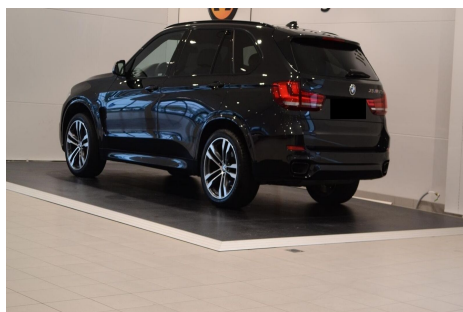

BMW X5 · 3,0 · M50d xDrive aut.

Pris: 4.695,- pr. md.

(Restværdi: kr. 260.000)

Type: Personvogn

Modelår: 2017

1. indreg.: 10/2017

Kilometer: 51.000 km.

Brændstof: Diesel

Farve: Sortmetal

Antal døre: 5

·**BILEN TAGES HJEM PÅ BESTILLING** · Forhør om leasing og finansieringsmuligheder · Black Sapphire Metal · Individual udvidet Merino læder røghvid med sorte syninger · Bemærk det MEGET høje udstyrsniveau · Bang & Olufsen Sound · Fralægningspakke · Køl og varme i forsæder · Aut nedblændige spejle · El-klapbare spejle · Sort tagrælling · Sorte rudelister · Alarm · BMW Night Vision · Dynamic Light Spot · Aktiv fartpilot · Park Assist · Head Up Display · Keramik applikationer · Læder på instrumentbord · 4 zonet aut klima · El komfortsæder med memory · Keyless Entry & GO · 4 vejs lændestøtte · M læderrat med varme · 20" M fælge · El panoramaglastag · Bakkamera med surroundview · Adaptive LED forlygter · Kurvelys · Sædevarme for og bag · Soft Close på døre · Solgardiner i bagdøre · Dieselfyr · Adaptive M undervogn · Airbag kan slåes fra i pass side · Armlæn · Lane Assist · Side Assist · El-ruder for og bag · El bagklap · Sport aut gear · Lyssensor · Regnsensor · LED forlygter · M Aerodynamikpakke · Kopholder · Parkeringsensor for og bag · Leasingtilbud 12mdr á 4695kr+moms · 1gangsydelse 99.000kr+moms · Restværdi som kunde indestår for 260.000kr+moms+afgift · Kontantsalgspris 999.900kr · **BILEN TAGES HJEM PÅ BESTILLING** ·

Motor	Ydelse	Transmission	Mål	Økonomi
Volume: 3,0	Effekt: 381 HK.	4-hjulstræk	Længde: 489 cm.	Tank: 85 l.
Cylinder: 6	Moment: 740	Gear: Automatgear	Bredde: 199 cm.	Km/l: 12,8 l.
Antal ventiler: 24	Topfart: 250 ktm/t.		Højde: 176 cm	Ejerafgift:
	0-100 km/t.: 5,3 sek.		Vægt: 2.265 kg.	DKK 5.600
				Produktionsår:
				2017