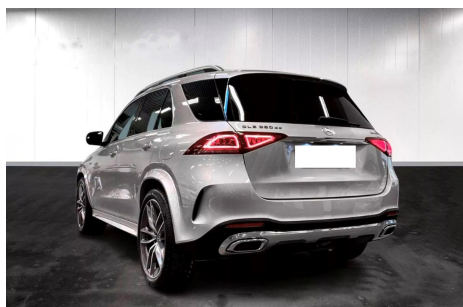

# Mercedes GLE350 de · 2,0 · AMG Line aut. 4Matic

**Pris: 5.995,- pr. md.**  
( Restværdi: kr. 480.000 )

Type: Personvogn  
Modelår: 2021  
1. indreg.: 07/2021  
Kilometer: 22.000 km.  
Brændstof: Diesel  
Farve: Sølvmetal  
Antal døre: 5

· **\*\*TAGES HJEM PÅ BESTILLING\*\*** · Iridium Silber Metal · Læder Nappa rigtig læder · Bemærk det fine udstyr · Airmatic Agility Undervogn · AMG Interiør · 3 egret læderrat · Svingbart træk · Læder på instrumentbræt · Air Balance Pakke · Sædevarme for og bag · Alarm · Lane Assist · Side Assist · DISTRONIC Fartpilot · Trailer Assist · Bagagerumsdækken · Kopholder med varme og køl · Trådløs ladning af tlf · Keyless Entry & Go · El bagklap · 4 zonet aut klima · Komfort akustik pakke · 22" fælge · El sæder med memory · El ratstamme · Multibeam LED forlygter · El panoramaglastag · 360graders bakkamera · Parkeringssensor for og bag · Mørke ruder · Navi · Burmester Soundsystem · AMG Styling · El klapbare spejle · Aut nedblændige spejle · DAB radio · El ruder for og bag · Widescreen cockpit · Leasingtilbud · 12mdr á 5995kr+moms · 1gangsydelse 140.000kr+moms · Restværdi som kunde indestår for 485.000kr+moms+afgift · Bemærk vores restværdier · Kontantsalgspris 1.099.900kr · **\*\*TAGES HJEM PÅ BESTILLING\*\*** ·