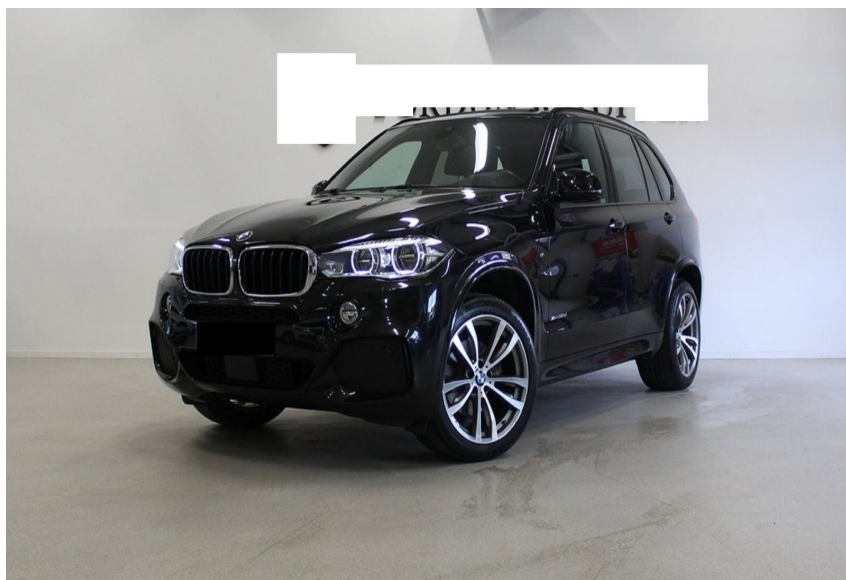

BMW X5 · 3,0 · xDrive30d M-Sport aut.

Pris: 3.595,- pr. md.

(Restværdi: kr. 190.000)

Type: Personvogn

Modelår: 2017

1. indreg.: 01/2017

Kilometer: 95.000 km.

Brændstof: Diesel

Farve: Sortmetal

Antal døre: 5

· Forhør om leasing og finansieringsmuligheder · Black Sapphire Metal · Sort Dakota læder · Bemærk det meget fine udstyr · Fralægningspakke · Svingbart træk · Aut nedblændige spejle · El-klapbare spejle · Alarm · Aktiv fartpilot · 8 trin aut gear · Head Up Display · Alu interiørlistre · 4 zonet aut klima · El komfortsæder med memory · El komfortsæder med memory · Keyless Entry & go · 4 vejs lændestøtte · Varme i rattet · 20" M fælge · El panoramaglastag · Parkeringssensor for og bag · Bakkamera med surround view · Adaptive LED forlygter · Sædevarme for og bag · Solgardiner i bagdøre · Harman Kardon lydanlæg · M Aerodynamikpakke · M Sportpakke · Sort himmel · Adaptive M undervogn · Gearskift i rattet · Dieselfyr · Airbag kan slåes fra i pass side · ABS · El-spejle med varme · Lane Assist · Side Assist · El-ruder for og bag · El bagklap · Lyssensor · Regnsensor · LED tågelygter · Kromrørhaler · Armlæn · Kopholder · Ambiente belysning · M-Multirat · Leasingtilbud · 12mdr á 3595kr+moms · 1gangsydelse 79.000kr+moms · Restværdi som kunde indestår for 190.000kr+moms+afgift · Der tages forbehold for endelig udregning og godkendelse · **Bilen tages hjem på bestilling** · Kontantsalgspris 799.900kr ·

Motor	Ydelse	Transmission	Mål	Økonomi
Volume: 3,0	Effekt: 258 HK.	4-hjulstræk	Længde: 489 cm.	Tank: 85 l.
Cylinder: 6	Moment: 560	Gear: Automatgear	Bredde: 194 cm.	Km/l: 16,7 l.
Antal ventiler: 24	Topfart: 230 ktm/t.		Højde: 176 cm	Ejeravgift:
	0-100 km/t.: 6,90 sek.		Vægt: 2.045 kg.	DKK 3.440
				Produktionsår:
				2017