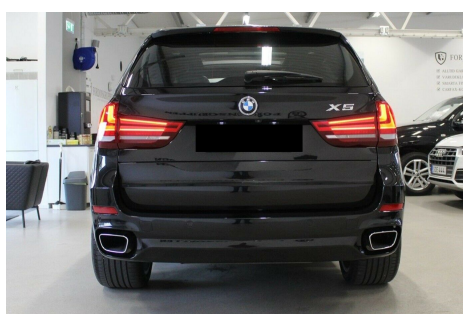

BMW X5 · 3,0 · xDrive30d M-Sport aut.

Pris: 3.595,- pr. md.

(Restværdi: kr. 190.000)

Type: Personvogn

Modelår: 2017

1. indreg.: 01/2017

Kilometer: 95.000 km.

Brændstof: Diesel

Farve: Sortmetal

Antal døre: 5

· Forhør om leasing og finansieringsmuligheder · Black Sapphire Metal · Sort Dakota læder · Bemærk det meget fine udstyr · Fralægningspakke · Svingbart træk · Aut nedblændige spejle · El-klapbare spejle · Alarm · Aktiv fartpilot · 8 trin aut gear · Head Up Display · Alu interiørlistre · 4 zonet aut klima · El komfortsæder med memory · El komfortsæder med memory · Keyless Entry & go · 4 vejs lændestøtte · Varme i rattet · 20" M fælge · El panoramaglastag · Parkeringssensor for og bag · Bakkamera med surround view · Adaptive LED forlygter · Sædevarme for og bag · Solgardiner i bagdøre · Harman Kardon lydanlæg · M Aerodynamikpakke · M Sportpakke · Sort himmel · Adaptive M undervogn · Gearskift i rattet · Dieselfyr · Airbag kan slåes fra i pass side · ABS · El-spejle med varme · Lane Assist · Side Assist · El-ruder for og bag · El bagklap · Lyssensor · Regnsensor · LED tågelygter · Kromrørhaler · Armlæn · Kopholder · Ambiente belysning · M-Multirat · Leasingtilbud · 12mdr á 3595kr+moms · 1gangsydelse 79.000kr+moms · Restværdi som kunde indestår for 190.000kr+moms+afgift · Der tages forbehold for endelig udregning og godkendelse · **Bilen tages hjem på bestilling** · Kontantsalgspris 799.900kr ·

Motor	Ydelse	Transmission	Mål	Økonomi
Volume: 3,0	Effekt: 258 HK.	4-hjulstræk	Længde: 489 cm.	Tank: 85 l.
Cylinder: 6	Moment: 560	Gear: Automatgear	Bredde: 194 cm.	Km/l: 16,7 l.
Antal ventiler: 24	Topfart: 230 ktm/t.		Højde: 176 cm	Ejeravgift:
	0-100 km/t.: 6,90 sek.		Vægt: 2.045 kg.	DKK 3.440
				Produktionsår:
				2017