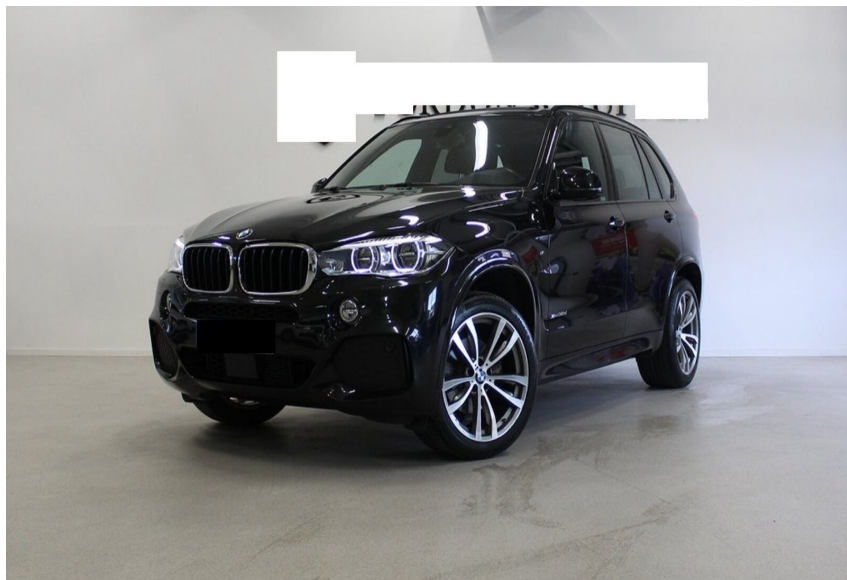

BMW X5 · 3,0 · xDrive30d M-Sport aut.

Pris: 3.595,- pr. md.

(Restværdi: kr. 190.000)

Type: Personvogn

Modelår: 2017

1. indreg.: 01/2017

Kilometer: 95.000 km.

Brændstof: Diesel

Farve: Sortmetal

Antal døre: 5

· Forhør om leasing og finansieringsmuligheder · Black Sapphire Metal · Sort Dakota læder · Bemærk det meget fine udstyr · Fralægningspakke · Svingbart træk · Aut nedblændige spejle · El-klapbare spejle · Alarm · Aktiv fartpilot · 8 trin aut gear · Head Up Display · Alu interiørlistre · 4 zonet aut klima · El komfortsæder med memory · El komfortsæder med memory · Keyless Entry & go · 4 vejs lændestøtte · Varme i rattet · 20" M fælge · El panoramaglastag · Parkeringssensor for og bag · Bakkamera med surround view · Adaptive LED forlygter · Sædevarme for og bag · Solgardiner i bagdøre · Harman Kardon lydanlæg · M Aerodynamikpakke · M Sportpakke · Sort himmel · Adaptive M undervogn · Gearskift i rattet · Dieselfyr · Airbag kan slåes fra i pass side · ABS · El-spejle med varme · Lane Assist · Side Assist · El-ruder for og bag · El bagklap · Lyssensor · Regnsensor · LED tågelygter · Kromrørhæler · Armlæn · Kopholder · Ambiente belysning · M-Multirat · Leasingtilbud · 12mdr å 3595kr+moms · 1gangsydelse 79.000kr+moms · Restværdi som kunde indestår for 190.000kr+moms+afgift · Der tages forbehold for endelig udregning og godkendelse · **Bilen tages hjem på bestilling** · Kontantsalgspris 799.900kr ·

Motor	Ydelse	Transmission	Mål	Økonomi
Volume: 3,0	Effekt: 258 HK.	4-hjulstræk	Længde: 489 cm.	Tank: 85 l.
Cylinder: 6	Moment: 560	Gear: Automatgear	Bredde: 194 cm.	Km/l: 16,7 l.
Antal ventiler: 24	Topfart: 230 ktm/t.		Højde: 176 cm	Ejerafgift:
	0-100 km/t.: 6,90 sek.		Vægt: 2.045 kg.	DKK 3.440
				Produktionsår:
				2017