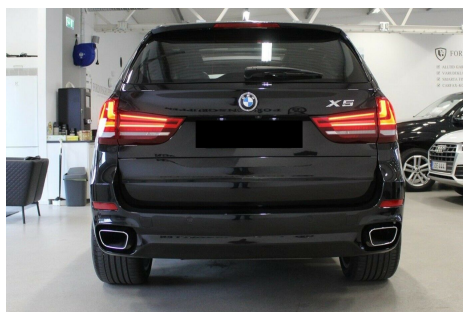

BMW X5 · 3,0 · xDrive30d M-Sport aut.

Pris: 3.595,- pr. md.

(Restværdi: kr. 190.000)

Type: Personvogn

Modelår: 2017

1. indreg.: 01/2017

Kilometer: 95.000 km.

Brændstof: Diesel

Farve: Sortmetal

Antal døre: 5

· Forhør om leasing og finansieringsmuligheder · Black Sapphire Metal · Sort Dakota læder · Bemærk det meget fine udstyr · Fralægningspakke · Svingbart træk · Aut nedblændige spejle · El-klapbare spejle · Alarm · Aktiv fartpilot · 8 trin aut gear · Head Up Display · Alu interiørlistre · 4 zonet aut klima · El komfortsæder med memory · El komfortsæder med memory · Keyless Entry & go · 4 vejs lændestøtte · Varme i rattet · 20" M fælge · El panoramaglastag · Parkeringssensor for og bag · Bakkamera med surround view · Adaptive LED forlygter · Sædevarme for og bag · Solgardiner i bagdøre · Harman Kardon lydanlæg · M Aerodynamikpakke · M Sportpakke · Sort himmel · Adaptive M undervogn · Gearskift i rattet · Dieselfyr · Airbag kan slåes fra i pass side · ABS · El-spejle med varme · Lane Assist · Side Assist · El-ruder for og bag · El bagklap · Lyssensor · Regnsensor · LED tågelygter · Kromrørhæler · Armlæn · Kopholder · Ambiente belysning · M-Multirat · Leasingtilbud · 12mdr å 3595kr+moms · 1gangsydelse 79.000kr+moms · Restværdi som kunde indestår for 190.000kr+moms+afgift · Der tages forbehold for endelig udregning og godkendelse · **Bilen tages hjem på bestilling** · Kontantsalgspris 799.900kr ·

Motor	Ydelse	Transmission	Mål	Økonomi
Volume: 3,0	Effekt: 258 HK.	4-hjulstræk	Længde: 489 cm.	Tank: 85 l.
Cylinder: 6	Moment: 560	Gear: Automatgear	Bredde: 194 cm.	Km/l: 16,7 l.
Antal ventiler: 24	Topfart: 230 ktm/t.		Højde: 176 cm	Ejerafgift:
	0-100 km/t.: 6,90 sek.		Vægt: 2.045 kg.	DKK 3.440
				Produktionsår:
				2017