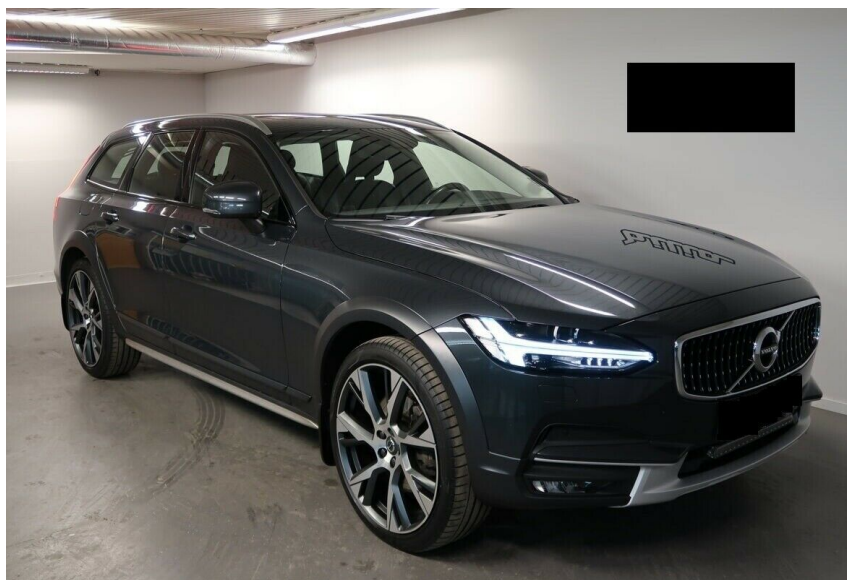

# Volvo V90 CC · 2,0 · D5 235 Pro aut. AWD

**Pris: 3.495,- pr. md.**

( Restværdi: kr. 190.000 )

Type: Personvogn

Modelår: 2017

1. indreg.: 05/2017

Kilometer: 58.000 km.

Brændstof: Diesel

Farve: Koksmetal

Antal døre: 5

·\*\*BILEN TAGES HJEM PÅ BESTILLING\*\* · Forhør om leasing og finansieringsmuligheder · Savile Grey · Sort læder · Utrolig flot sammensat V90 CC · Aut nedblændige spejle · Lane Assist · Side Assist · Aktiv fartpilot · Adaptive Cruise Control · Varme i forrude · 4 zonet aut klima · Varme i rattet · Multirat · Gearskift i rattet · Navi · Bakkamera · LED forlygter · El panoramaglastag · Side ruder i tykkere glas · Sædevarme for og bag · Solgardiner i bagdøre · Dieselfyr · 230v stik · Volvo on call · Airbag kan slås fra i pass side · El-klapbare spejle · El bagklap · Parkeringssensor for og bag · Fjernlysassistent · ISOFIX · El komfortsæder · Memory på førersæde · 4 vejs lændestøtte · LED tågelygter · Ambiente belysning · Digitale instrumenter · Drive Mode · Semi elektrisk træk · Keyless Entry & Go · Start stop · Leasingtilbud · 12mdr á 3495kr+moms · 1gangsydelse 69.000kr+moms · Restværdi som kunde indestår for 190.000kr+moms+afgift · Der tages forbehold for endelig udregning og godkendelse · \*\*BILEN TAGES HJEM PÅ BESTILLING\*\* ·