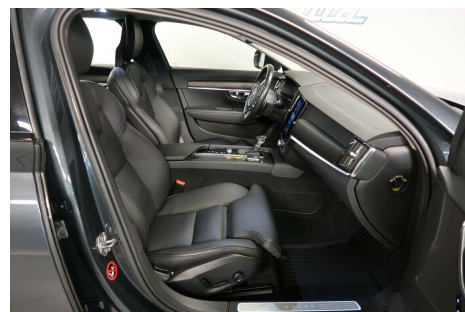

Farve: Koksmetal

Antal døre: 5

·\*\*BILEN TAGES HJEM PÅ BESTILLING\*\* · Forhør om leasing og finansieringsmuligheder · Savile Grey · Sort læder · Utrolig flot sammensat V90 CC · Aut nedblændige spejle · Lane Assist · Side Assist · Aktiv fartpilot · Adaptive Cruise Control · Varme i forrude · 4 zonet aut klima · Varme i rattet · Multirat · Gearskift i rattet · Navi · Bakkamera · LED forlygter · El panoramaglastag · Side ruder i tykkere glas · Sædevarme for og bag · Solgardiner i bagdøre · Dieselfyr · 230v stik · Volvo on call · Airbag kan slås fra i pass side · El-klapbare spejle · El bagklap · Parkeringssensor for og bag · Fjernlysassistent · ISOFIX · El komfortsæder · Memory på førersæde · 4 vejs lændestøtte · LED tågelygter · Ambiente belysning · Digitale instrumenter · Drive Mode · Semi elektrisk træk · Keyless Entry & Go · Start stop · Leasingtilbud · 12mdr á 3495kr+moms · 1gangsydelse 69.000kr+moms · Restværdi som kunde indestår for 190.000kr+moms+afgift · Der tages forbehold for endelig udregning og godkendelse · \*\*BILEN TAGES HJEM PÅ BESTILLING\*\* ·