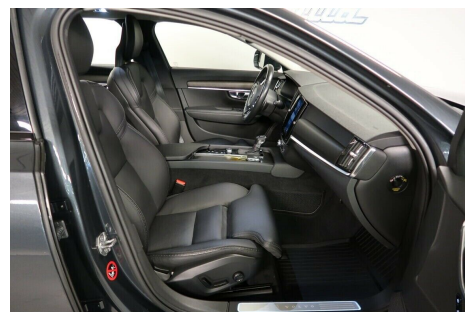

·**BILEN TAGES HJEM PÅ BESTILLING**· Forhør om leasing og finansieringsmuligheder · Savile Grey · Sort læder · Utrolig flot sammensat V90 CC · Aut nedblændige spejle · Lane Assist · Side Assist · Aktiv fartpilot · Adaptive Cruise Control · Varme i forrude · 4 zonet aut klima · Varme i rattet · Multirat · Gearskift i rattet · Navi · Bakkamera · LED forlygter · El panoramaglastag · Side ruder i tykkere glas · Sædevarme for og bag · Solgardiner i bagdøre · Dieselfyr · 230v stik · Volvo on call · Airbag kan slås fra i pass side · El-klapbare spejle · El bagklap · Parkeringssensor for og bag · Fjernlysassistent · ISOFIX · El komfortsæder · Memory på førersæde · 4 vejs lændestøtte · LED tågelygter · Ambiente belysning · Digitale instrumenter · Drive Mode · Semi elektrisk træk · Keyless Entry & Go · Start stop · Leasingtilbud · 12mdr á 3495kr+moms · 1gangsydelse 69.000kr+moms · Restværdi som kunde indestår for 190.000kr+moms+afgift · Der tages forbehold for endelig udregning og godkendelse · **BILEN TAGES HJEM PÅ BESTILLING** ·