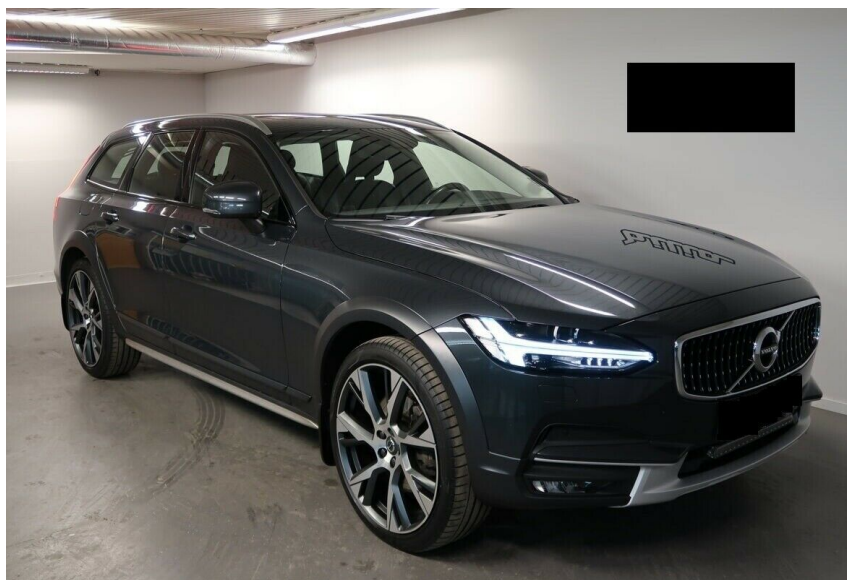

Volvo V90 CC · 2,0 · D5 235 Pro aut. AWD

Pris: 3.495,- pr. md.
(Restværdi: kr. 190.000)

Type: Personvogn
 Modelår: 2017
 1. indreg.: 05/2017
 Kilometer: 58.000 km.
 Brændstof: Diesel
 Farve: Koksmetal
 Antal døre: 5

·**BILEN TAGES HJEM PÅ BESTILLING**· Forhør om leasing og finansieringsmuligheder · Savile Grey · Sort læder · Utrolig flot sammensat V90 CC · Aut nedblændige spejle · Lane Assist · Side Assist · Aktiv fartpilot · Adaptive Cruise Control · Varme i forrude · 4 zonet aut klima · Varme i rattet · Multirat · Gearskift i rattet · Navi · Bakkamera · LED forlygter · El panoramaglastag · Side ruder i tykkere glas · Sædevarme for og bag · Solgardiner i bagdøre · Dieselfyr · 230v stik · Volvo on call · Airbag kan slås fra i pass side · El-klapbare spejle · El bagklap · Parkeringssensor for og bag · Fjernlysassistent · ISOFIX · El komfortsæder · Memory på førersæde · 4 vejs lændestøtte · LED tågelygter · Ambiente belysning · Digitale instrumenter · Drive Mode · Semi elektrisk træk · Keyless Entry & Go · Start stop · Leasingtilbud · 12mdr á 3495kr+moms · 1gangsydelse 69.000kr+moms · Restværdi som kunde indestår for 190.000kr+moms+afgift · Der tages forbehold for endelig udregning og godkendelse · **BILEN TAGES HJEM PÅ BESTILLING** ·