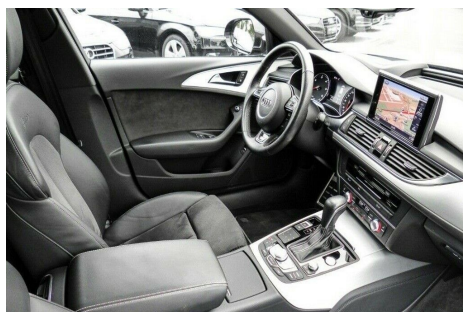

Audi A6 · 2,0 · TDi 190 S-line Avant S-tr.

Pris: 3.495,- pr. md.
(Restværdi: kr. 160.000)

Type: Personvogn
 Modelår: 2016
 1. indreg.: 08/2016
 Kilometer: 74.000 km.
 Brændstof: Diesel
 Farve: Sortmetal
 Antal døre: 5

· Forhør om leasing og finansiering · Havannasortmetal · Sort Læder · Danmarks bedst udstyret A6 2.0 · Færdselstavlegenkendelse · Regnsensor · Night Vision · Fjernlysassistent · Lyssensor · Aktiv fartpilot · El-ruder for og bag · Sædevarme for og bag · Nedfældbare bagsæder · Dieselfyr · Multirat · Aut nedblændige spejle · Sportsæder · Parkeringssensor for og bag · Solgardiner i bagdøre · El bagklap · 4 vejs lændestøtte · 4 zonet aut klima · LED forlygter · Head Up Display · Mørke ruder · MMI Navi Plus · Bluetooth · BOSE Sound · DAB radio · El panoramaglastag · Svingbart træk · 19" fælge · El-klapbare spejle · Audi Connect · Audi Phone Box · Armlæn · Speedlimit info · S-Line Sportpakke · S-Line eksteriørpakke · S-Line sort exclusive pakke · Leasingtilbud · 12mdr á 3495kr+moms · 1gangsydelse 59.000kr+moms · Restværdi som kunde indestår for 160.000kr+moms+afgift · Der tages forbehold for endelig udregning og godkendelse ·