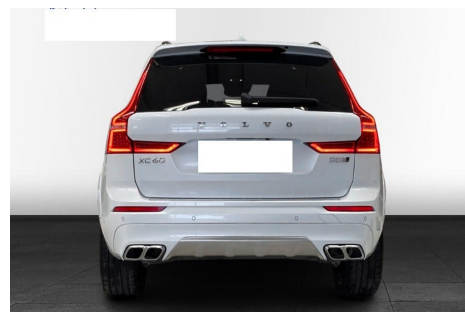

Volvo XC60 · 2,0 · B5 235 R-Design aut. AWD

Pris: 3.795,- pr. md.

(Restværdi: kr. 230.000)

Type: Personvogn

Modelår: 2020

1. indreg.: 09/2019

Kilometer: 58.000 km.

Brændstof: Diesel

Farve: Hvid

Antal døre: 5

· ****TAGES HJEM PÅ BESTILLING**** · Crystal White Metal · Sort perforeret læder · Danmarks bedst udstyret XC60'er · Alarm · Ambiente belysning · Læder på instrumentbræt · Bowers & Wilkins Sound · Aut nedblændige spejle · El bagklap · Lane Assist · Side Assist · Adaptive Cruise Control · Park Assist Pilot · Handskerum kan låses af · Head Up Display · Keyless Entry & Go · 4 zonet aut klima · Tykkere sideruder · El klapbare nakkestøtter · R-Design multirat med varme · 22" fælge · Navi Sensus · Adaptive LED forlygter · Bakkamera med 360graders · LED tågelygter · El panoramaglastag · El justerbar benstøtte · Massage i forsæder · Sædevarme for og bag · El forsæder · Memory på førersæde · Dieselfyr · Volvo on call · Subwoofer · El børnesikring · El klapbare spejle · Færdseltavlegenkendelse · ISOFIX · 4 vejs lændestøtte · Armlæn med kopholder · Alu pedaler · El spejle med varme · Digitale instrumenter · Fjernlysassistent · El ruder for og bag · Dæktrykkontrol · Semi elektrisk træk · Keyless Entry & Go · Eksteriør stylingkit · Sort himmel · Leasingtilbud · 12mdr á 3795kr+moms · 1gangsydelse 80.000kr+moms · Restværdi som kunde indestår for 230.000kr+moms+afgift · Bemærk vores restværdier · Kontantsalgspris 769.900kr · ****TAGES HJEM PÅ BESTILLING**** ·

Motor	Ydelse	Transmission	Mål	Økonomi
Volume: 2,0	Effekt: 235 HK.	4-hjulstræk	Længde: 469 cm.	Tank: 71 l.
Cylinder: 4	Moment: 480	Gear: Automatgear	Bredde: 190 cm.	Km/l: 20,4 l.
Antal ventiler: 16	Topfart: 220 ktm/t.		Højde: 166 cm	Ejerafgift:
	0-100 km/t.: 7,2 sek.		Vægt: 1.801 kg.	DKK 3.000
				Produktionsår:
				2019