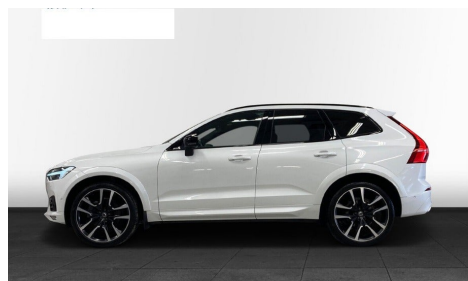

Volvo XC60 · 2,0 · B5 235 R-Design aut. AWD

Pris: 3.795,- pr. md.

(Restværdi: kr. 230.000)

Type: Personvogn

Modelår: 2020

1. indreg.: 09/2019

Kilometer: 58.000 km.

Brændstof: Diesel

Farve: Hvid

Antal døre: 5

· ****TAGES HJEM PÅ BESTILLING**** · Crystal White Metal · Sort perforeret læder · Danmarks bedst udstyret XC60'er · Alarm · Ambiente belysning · Læder på instrumentbræt · Bowers & Wilkins Sound · Aut nedblændige spejle · El bagklap · Lane Assist · Side Assist · Adaptive Cruise Control · Park Assist Pilot · Handskerum kan låses af · Head Up Display · Keyless Entry & Go · 4 zonet aut klima · Tykkere sideruder · El klapbare nakkestøtter · R-Design multirat med varme · 22" fælge · Navi Sensus · Adaptive LED forlygter · Bakkamera med 360graders · LED tågelygter · El panoramaglastag · El justerbar benstøtte · Massage i forsæder · Sædevarme for og bag · El forsæder · Memory på førersæde · Dieselfyr · Volvo on call · Subwoofer · El børnesikring · El klapbare spejle · Færdseltavlegenkendelse · ISOFIX · 4 vejs lændestøtte · Armlæn med kopholder · Alu pedaler · El spejle med varme · Digitale instrumenter · Fjernlysassistent · El ruder for og bag · Dæktrykkontrol · Semi elektrisk træk · Keyless Entry & Go · Eksteriør stylingkit · Sort himmel · Leasingtilbud · 12mdr á 3795kr+moms · 1gangsydelse 80.000kr+moms · Restværdi som kunde indestår for 230.000kr+moms+afgift · Bemærk vores restværdier · Kontantsalgspris 769.900kr · ****TAGES HJEM PÅ BESTILLING**** ·