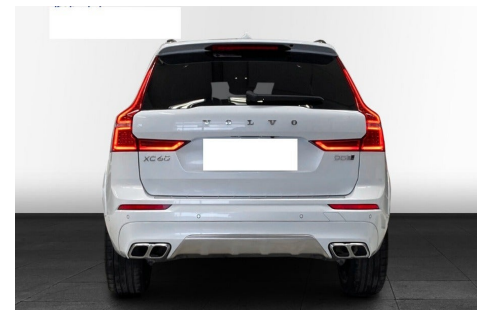

# Volvo XC60 · 2,0 · B5 235 R-Design aut. AWD

**Pris: 3.795,- pr. md.**

( Restværdi: kr. 230.000 )

Type: Personvogn

Modelår: 2020

1. indreg.: 09/2019

Kilometer: 58.000 km.

Brændstof: Diesel

Farve: Hvid

Antal døre: 5

· **\*\*TAGES HJEM PÅ BESTILLING\*\*** · Crystal White Metal · Sort perforeret læder · Danmarks bedst udstyret XC60'er · Alarm · Ambiente belysning · Læder på instrumentbræt · Bowers & Wilkins Sound · Aut nedblændige spejle · El bagklap · Lane Assist · Side Assist · Adaptive Cruise Control · Park Assist Pilot · Handskerum kan låses af · Head Up Display · Keyless Entry & Go · 4 zonet aut klima · Tykkere sideruder · El klapbare nakkestøtter · R-Design multirat med varme · 22" fælge · Navi Sensus · Adaptive LED forlygter · Bakkamera med 360graders · LED tågelygter · El panoramaglastag · El justerbar benstøtte · Massage i forsæder · Sædevarme for og bag · El forsæder · Memory på førersæde · Dieselfyr · Volvo on call · Subwoofer · El børnesikring · El klapbare spejle · Færdseltavlegenkendelse · ISOFIX · 4 vejs lændestøtte · Armlæn med kopholder · Alu pedaler · El spejle med varme · Digitale instrumenter · Fjernlysassistent · El ruder for og bag · Dæktrykkontrol · Semi elektrisk træk · Keyless Entry & Go · Eksteriør stylingkit · Sort himmel · Leasingtilbud · 12mdr á 3795kr+moms · 1gangsydelse 80.000kr+moms · Restværdi som kunde indestår for 230.000kr+moms+afgift · Bemærk vores restværdier · Kontantsalgspris 769.900kr · **\*\*TAGES HJEM PÅ BESTILLING\*\*** ·

Motor	Ydelse	Transmission	Mål	Økonomi
Volume: 2,0	Effekt: 235 HK.	4-hjulstræk	Længde: 469 cm.	Tank: 71 l.
Cylinder: 4	Moment: 480	Gear: Automatgear	Bredde: 190 cm.	Km/l: 20,4 l.
Antal ventiler: 16	Topfart: 220 ktm/t.		Højde: 166 cm	Ejerafgift:
	0-100 km/t.: 7,2 sek.		Vægt: 1.801 kg.	DKK 3.000
				Produktionsår:
				2019