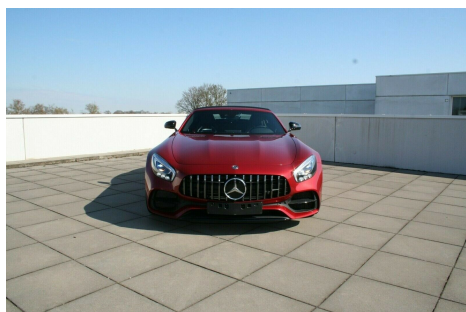

# Mercedes AMG GT C · 4,0 · Roadster aut.

**Pris: 6.995,- pr. md.**

( Restværdi: kr. 690.000 )

Type: Personvogn

Modelår: 2018

1. indreg.: 08/2018

Kilometer: 34.000 km.

Brændstof: Benzin

Farve: Rødmetal

Antal døre: 2

· **\*\*TAGES HJEM PÅ BESTILLING\*\*** · Forhør om leasing og finansieringsmuligheder · Hyacinrotmetal · Sort læder Nappa Exclusive · AMG Track Pace · Comand Navi · Carbon Indstigningslister · Lane Assist · Side Assist · Adaptive Fjernlysassistent · Carbon Interiørlister · Keyless Entry & Go · Airscarf · AMG Performance Rat · 20" AMG fælge · El sæder med memory · Lændestøtte · Night Pakke · Parkeringssensor for og bag · Bakkamera · Røde Seler · Sort himmel · Køl og varme i forsæder · El-klapbare spejle · Aut nedblændige spejle · AMG Performance sæder · Burmester Sound · Distronic fartpilot · Airguide windscott · El ruder · 2 zonet aut klima · Dæktrykkontrol · LED High Performance LED lygter · AMG Ride Control · ASR · ESP · Kopholder · Regnsensor · Lyssensor · AMG Performance udstødning · Sæsonleasingtilbud · 6mdr på plader á 6995kr+moms · 6mdr på stilstand á 2559kr+moms · 1gangsydelse 120.000kr+moms · Restværdi som kunde indestår for 690.000kr+moms+afgift · 12mdr leasing · 12mdr á 5995kr+moms · 1gangsydelse 160.000kr+moms · Restværdi som kunde indestår for 690.000kr+moms+afgift · Kontantsalgpris 2.250.000kr · **\*\*TAGES HJEM PÅ BESTILLING\*\*** ·

Motor	Ydelse	Transmission	Mål	Økonomi
Volume: 4,0	Effekt: 557 HK.	Baghjulstræk	Længde: 464 cm.	Tank: 65 l.
Cylinder: 8	Moment: 680	Gear: Automatgear	Bredde: 194 cm.	Km/l: 8,8 l.
Antal ventiler: 32	Topfart: 316 ktm/t.		Højde: 126 cm	Ejerafgift:
	0-100 km/t.: 3,7 sek.		Vægt: 1.735 kg.	DKK 5.050
				Produktionsår:
				2018