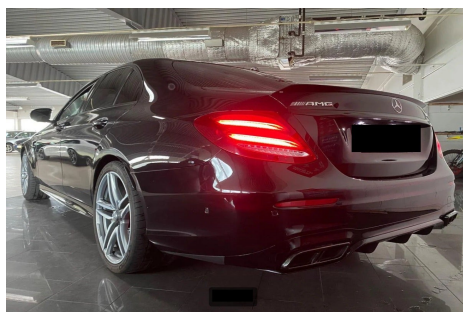

# Mercedes E63 · 4,0 · AMG S aut. 4Matic+

**Pris: 5.495,- pr. md.**  
( Restværdi: kr. 400.000 )

Type: Personvogn  
 Modelår: 2018  
 1. indreg.: 12/2017  
 Kilometer: 63.000 km.  
 Brændstof: Benzin  
 Farve: Sortmetal  
 Antal døre: 4

· **\*\*TAGES HJEM PÅ BESTILLING\*\*** · Obsidiansortmetal · Sort læder Exclusive · Leasingtilbud 12mdr á 5495kr+moms · Førstegangsydelse 120.000kr+moms · Restværdi 400.000kr+moms+afgift · Bemærk vores restværdi i forhold til de andre · Kontantsalgpris 1.399.900kr · Bemærk det fine udstyr · Fralægningspakke · Comand Navi · Toucpad · Lane Assist · Side Assist · DISTRONIC fartpilot · AMG Performance Media · Fjernlukning af bagklap · El sæder med memory · Multibeam LED · Aktive Multikontursæder · Night Pakke · El panoramaglastag · 360graders bakkamera · Nedfældbar bagsæder · Mørke ruder · Køl og varme i forsæder · Sædevarme for og bag · AMG Performance udstødning · Burmester Sound · Bluetooth · Benzinfyr · AMG Styling pakke 1 · Læder på instrumentbræt · Alarm · 2 zonet aut klima · Widescreen cockpit · AMG Performance rat · El klapbare spejle · El spejle med varme · Aut nedblændige spejle · ABS · El ruder for og bag · 9 trin aut gear · AMG Ride control · Keyless start ·

Motor	Ydelse	Transmission	Mål	Økonomi
Volume: 4,0	Effekt: 612 HK.	4-hjulstræk	Længde: 492 cm.	Tank: 66 l.
Cylinder: 8	Moment: 850	Gear: Automatgear	Bredde: 185 cm.	Km/l: 11 l.
Antal ventiler: 32	Topfart: 250 ktm/t.		Højde: 147 cm	Ejerafgift:
	0-100 km/t.: 3,4 sek.		Vægt: 1.950 kg.	DKK 3.920
				Produktionsår:
				2017