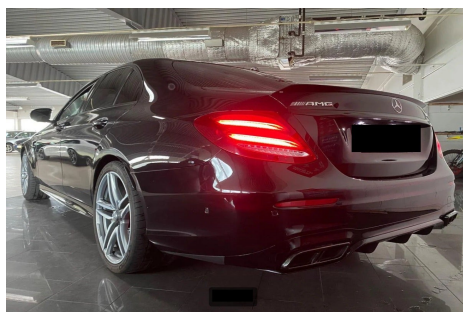

Mercedes E63 · 4,0 · AMG S aut. 4Matic+

Pris: 5.495,- pr. md.
(Restværdi: kr. 400.000)

Type: Personvogn
Modelår: 2018
1. indreg.: 12/2017
Kilometer: 63.000 km.
Brændstof: Benzin
Farve: Sortmetal
Antal døre: 4

· ****TAGES HJEM PÅ BESTILLING**** · Obsidiansortmetal · Sort læder Exclusive · Leasingtilbud 12mdr á 5495kr+moms · Førstegangsydelse 120.000kr+moms · Restværdi 400.000kr+moms+afgift · Bemærk vores restværdi i forhold til de andre · Kontantsalgpris 1.399.900kr · Bemærk det fine udstyr · Fralægningspakke · Comand Navi · Toucpad · Lane Assist · Side Assist · DISTRONIC fartpilot · AMG Performance Media · Fjernlukning af bagklap · El sæder med memory · Multibeam LED · Aktive Multikontursæder · Night Pakke · El panoramaglastag · 360graders bakkamera · Nedfældbar bagsæder · Mørke ruder · Køl og varme i forsæder · Sædevarme for og bag · AMG Performance udstødning · Burmester Sound · Bluetooth · Benzinfyr · AMG Styling pakke 1 · Læder på instrumentbræt · Alarm · 2 zonet aut klima · Widescreen cockpit · AMG Performance rat · El klapbare spejle · El spejle med varme · Aut nedblændige spejle · ABS · El ruder for og bag · 9 trin aut gear · AMG Ride control · Keyless start ·

Motor	Ydelse	Transmission	Mål	Økonomi
Volume: 4,0	Effekt: 612 HK.	4-hjulstræk	Længde: 492 cm.	Tank: 66 l.
Cylinder: 8	Moment: 850	Gear: Automatgear	Bredde: 185 cm.	Km/l: 11 l.
Antal ventiler: 32	Topfart: 250 ktm/t.		Højde: 147 cm	Ejerafgift:
	0-100 km/t.: 3,4 sek.		Vægt: 1.950 kg.	DKK 3.920
				Produktionsår:
				2017