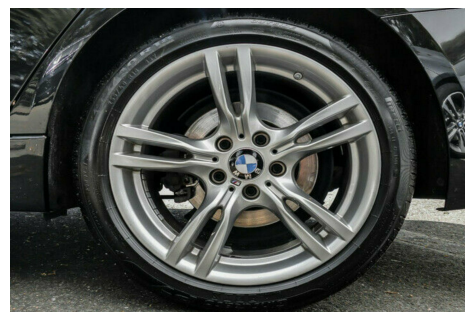

## BMW 320d · 2,0 · Touring M-Sport xDrive aut.

**Pris: 2.763,- pr. md.**

( Restværdi: kr. 140.000 )

Type: Personvogn

Modelår: 2016

1. indreg.: 03/2016

Kilometer: 73.000 km.

Brændstof: Diesel

Farve: Sortmetal

Antal døre: 5

· Forhør om leasing og finansieringsmuligheder · Black Sapphire Metal · Sort Dakota læder · Nok Danmarks bedst udstyret 320d · Sport aut gear · Variabel sportstyring · Alarm · Keyless Entry & Go · Sort tagrælling · Bakkamera · El panoramaglastag · Mørke ruder · Aut nedblændige spejle · El-sæder · Memory på førersæde · Lændestøtte · Sædevarme · Parkeringssensor for og bag · Adaptive LED forlygter · Fjernlysassistent · Sporveksel alarm · Aktiv fartpilot · Bakkamera med surround view · Park Assist · Navi Proff · Head Up Display · Komforttelefonie med smartphone tilslutning · Udvidet instrumentgruppe · Speed Limit Info · M Sportpakke · Armlæn · Sportsæder · Fralægningspakke · LED forlygter · Regnsensor · Aut kørellys · 2 zonet aut klima · Lyspakke · M læderrat · Multirat · M Aerodynamikpakke · Shadowline · Leasingtilbud · 12mdr á 2763kr+moms · 1gangsydelse 59.000kr+moms · Restværdi som kunde indestår for 140.000kr+moms + afgift · Der tages forbehold for endelig udregning og godkendelse · Bilen tages hjem på bestilling ·

Motor	Ydelse	Transmission	Mål	Økonomi
Volume: 2,0	Effekt: 190 HK.	4-hjulstræk	Længde: 463 cm.	Tank: 57 l.
Cylinder: 4	Moment: 400	Gear: Automatgear	Bredde: 181 cm.	Km/l: 20,4 l.
Antal ventiler: 16	Topfart: 222 ktm/t.		Højde: 143 cm	Ejerafgift:
	0-100 km/t.: 7,60 sek.		Vægt: 1.560 kg.	DKK 2.330
				Produktionsår:
				2016