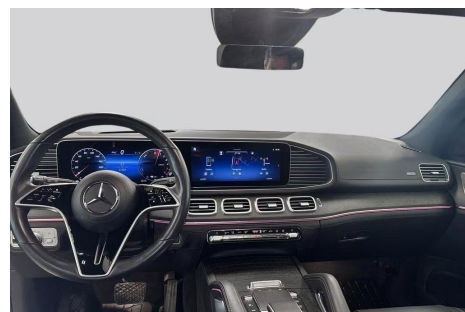

Farve: Sortmetal

Antal døre: 5

Tages hjem på bestilling Leasing oplæg 12mdr á 6395kr+moms 1gangsydelse 99.000kr+moms Restværdi som kunde indestår for 400.000kr+moms+afgift Bemærk vores lave restværdi Kontantsalgpris nu 1.200.000kr Bemærk det meget høje udstyrsniveau Obsidiansortmetal Sort læder Svingbart træk til 3500kg Læder på instrumentbræt DC ladning Keyless Entry & Go El bagklap Varme i armlæn Varme i dørsider Køl og varme i forsæder Massage i forsæder El forsæder med memory Airmatic luftundervogn 360graders bakkamera Park Assist Lane Assist Side Assist Distronic fartpilot Færdselfølgende køreassistent Burmester Soundsystem Head Up Display MBUX Augmented Reality for navi MBUX interiør assist 2 zonet aut klima Soft Close på døre Kopholder med køl og varme Lenk Assist Sort himmel Komfort nakkestøtter Komfort Akustik pakke Læderrat med varme Følge på billeder følge ikke med. Den er født med 22" AMG fælge 5 dobbelt eger Night pakke Sideairbags bag Sædevarme i bag Trinbræder AMG eksteriør DAB radio AMG Line Alarm El ruder for og bag Trådløs ladning af tlf Widescreen cockpit Multibeam LED forlygter