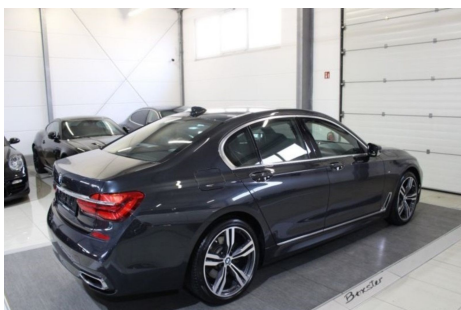

BMW 730d · 3,0 · xDrive aut.

Pris: 5.937,- pr. md.

(Restværdi: kr. 290.000)

Type: Personvogn

Modelår: 2015

1. indreg.: 10/2015

Kilometer: 45.000 km.

Brændstof: Diesel

Farve: Koksmetal

Antal døre: 4

Forhør om finansiering og leasingmuligheder · Singapurgråmetal · Sort læder · Bemærk det fine udstyr · 4hjulstræk · 20" M fælge · Sport aut gear · Dæktrykkontrol · Integrale Aktiv styring · Bakkamera · BMW Display Nøgle · Sædevarme for og bag · 4 zonet aut klima · Læder på instrumentbræt · Ambient air pakke · Massage i forsæder · Ambiente belysning · LED tågelygter · Fjernlysassistent · Lane Assist · Aktiv fartpilot · BMW Laserlight · Surround View · Bowers Wilkins High End Sound System · Telefonie med trådløs ladning · BMW Gestikstyring · Multidisplay · Navi Proff · Varme i rattet · Sportlæderrat · Alarm · Integreret fj.betj. · Komfortadgang · Soft Close på døre · M Sportpakke · El solgardiner · El komfortsæder med memory · GENnemlæsningsmulighed · Head Up Display · DAB radio · M Aerodynamikpakke · Sort himmel · Dynamisk dæmper kontrol · Fjernlysassistent · El bagklap · Leasingtilbud · 12mdr á 5837kr plus moms · 1gangsydelse 129.000kr plus moms · Restværdi som kunde indestår for 290.000kr plus moms plus afgift · Der tages forbehold for endelig udregning og godkendelse ·

Motor	Ydelse	Transmission	Mål	Økonomi
Volume: 3,0	Effekt: 265 HK.	4-hjulstræk	Længde: 510 cm.	Tank: 78 l.
Cylinder: 6	Moment: 620	Gear: Automatgear	Bredde: 190 cm.	Km/l: 20,8 l.
Antal ventiler: 24	Topfart: 250 ktm/t.		Højde: 148 cm	Ejerafgift:
	0-100 km/t.: 5,80 sek.		Vægt: 1.800 kg.	DKK 1.920
				Produktionsår:
				2015