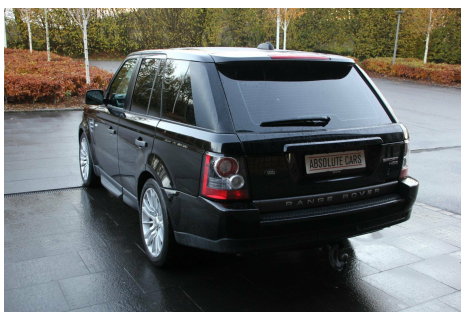

Land Rover Range Rover Sport · 2,7 · TDV6 HSE aut.

Pris: 189.900,-

Type: Personvogn
Modelår: 2006
1. indreg.: 10/2005
Kilometer: 206.000 km.
Brændstof: Diesel
Farve: Sortmetal
Antal døre: 5

· Sælges engros til cvr nr · Pæn og velholdt bil · 20" fælge · Aut gear · Org navi · Aut klima · Fj.betj.clåse · Fartpilot · Boardcomputer · Harman Kardon lyd anlæg · Xenon forlygter · Startspærre · Aut nedblændig bakspejl · Udvendig temp måler · Sædevarme · El-ruder · El-spejle · CD radio · Multirat · Armlæn · Læderrat · Multirat · Tågelygter · Airbags · Hvide Blink · Indfarvede kofangere · Begge tandremme skiftet ved 128.171 i 2014 · syn 11-2017

Motor	Ydelse	Transmission	Mål	Økonomi
Volume: 2,7	Effekt: 190 HK.	4-hjulstræk	Længde: 479 cm.	Tank: 82 l.
Cylinder: 6	Moment: 440	Gear: Automatgear	Bredde: 193 cm.	Km/l: 9,8 l.
Antal ventiler: 24	Topfart: 193 km/t.		Højde: 176 cm	Ejerafgift: DKK 7.920
	0-100 km/t.: 12,70 sek.		Vægt: 2.455 kg.	Produktionsår: 2005