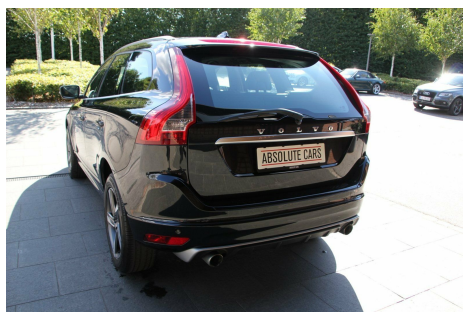

# Volvo XC60 · 2,4 · D5 215 R-Design aut. AWD

**Pris: 3.992,- pr. md.**

( Restværdi: kr. 140.000 )

Type: Personvogn

Modelår: 2014

1. indreg.: 07/2014

Kilometer: 83.000 km.

Brændstof: Diesel

Farve: Sortmetal

Antal døre: 5

Forhør om leasing og finansieringsmuligheder · Black Sapphire Metal · Sort læder · Bemærk det fine udstyr · Sensus Connect Navi · Premium Sound Dolby Surround Pro Logic II · Keyless Entry & Go · Bluetooth · Bluetooth med Audio Streaming · AUX-IN · 12 højtalere · Parkeringsensor for og bag · Volvo on Call · Aktiv Fartpilot · BLIS · Driver Alert Control · Bagagerumsnet · El klapbare nakkestøtter · Befæstigelsessystem i bagagerum · El bagklap · 12V stikdåse · Aut nedblændig spejle · Bi-Xenon forlygter · Kurvelys · Ambiente belysning · R-Design · Alu interiørlistre · Digitale instrumenter · Læder gearknop · Alu pedaler · R Design læderrat · Alufælge · Nødhjul · Lygtevaskere · Alarm · El-sæder · Memory på førersæde · El panoramaglastag · Bakkamera · Airbags · 4hjulstræk · El-klapbare spejle · Udvendig temp måler · Blink i spejle · DSTC · Kopholder · Lændestøtte · Make Up Spejle med lys · Armlæn · Dæktrykkontrol · WHIPS · Servo · Fj.betj.c.låse · ABS · El-spejle med varme · Aut kørelus · Lyssensor · El-ruder for og bag · Varme i forrude · ISOFIX · 2 Zonet aut klima · Sædevarme · Startspærre · Leasingtilbud · 12mdr á 3992kr plus moms · 1gangsydelse 63.000kr plus moms · Restværdi som kunde indestår for 140.000kr plus moms plus afgift · Der tages forbehold for endelig udregning ·

Motor	Ydelse	Transmission	Mål	Økonomi
Volume: 2,4	Effekt: 215 HK.	4-hjulstræk	Længde: 463 cm.	Tank: 70 l.
Cylinder: 5	Moment: 440	Gear: Automatgear	Bredde: 189 cm.	Km/l: 15,6 l.
Antal ventiler: 20	Topfart: 205 ktm/t.		Højde: 171 cm	Ejerafgift:
	0-100 km/t.: 8,30 sek.		Vægt: 1.705 kg.	DKK 3.600
				Produktionsår:
				-