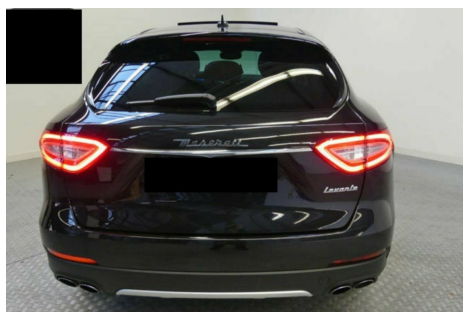

Maserati Levante · 3,0 · S aut.

Pris: 9.489,- pr. md.

(Restværdi: kr. 370.000)

Type: Personvogn

Modelår: 2016

1. indreg.: 08/2016

Kilometer: 49.000 km.

Brændstof: Benzin

Farve: Sortmetal

Antal døre: 5

· Forhør om leasing og finansieringsmuligheder · Sortmetal · Sort læder med røde syninger · Bemærk det fine udstyr · Sportspakke · Sportudstødninger · Luftundervogn · Adaptiv Fartpilot · Lane Assist · Side Assist · Bakkamera med 360graders view · Keyless Entry & Go · Harman Kardon lydanlæg · Bi-Xenon forlygter · LED kørellys · 21" fælge · Køl og varme i forsæder · El-sæder med memory · Sportlæderrat · El panoramaglastag · Aft træk · El bagklap · Regnsensor · El-spejle med varme · El klapbare spejle · Aut nedblændige spejle · Leasingtilbud · 12mdr á 9489kr plus moms · 1gangsydelse 99.000kr plus moms · Restværdi som kunde indestår for 370.000kr plus moms plus afgift · Der tages forbehold for endelig udregning og godkendelse · Tages hjem på bestilling ·